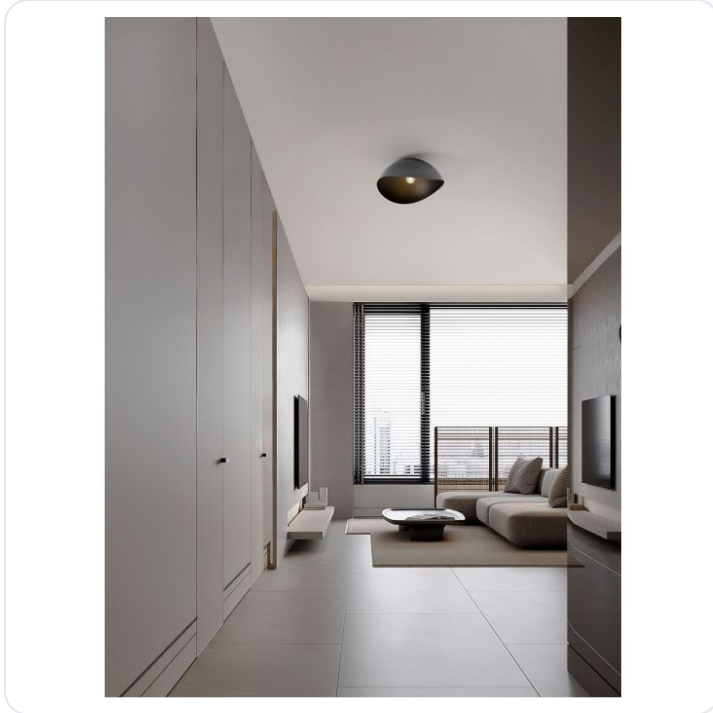

Opsi Sandy Black Metal LED E27 1x12Watt

Datablad productinformatie

ADVIESPRIJS EXCL. BTW

€ 148,86

PRODUCTGEGEVENS

SKU: 062026948

Productpagina:

[Bekijk product op wolfs.nl](#)

Opsi Sandy Black Metal LED E27 1x12Watt

Omschrijving

Opsi Sandy Black Metal LED E27 1x12Watt 100-240Volt IP20 bulb excluded D: 50 H: 24 cm

Afbeeldingen