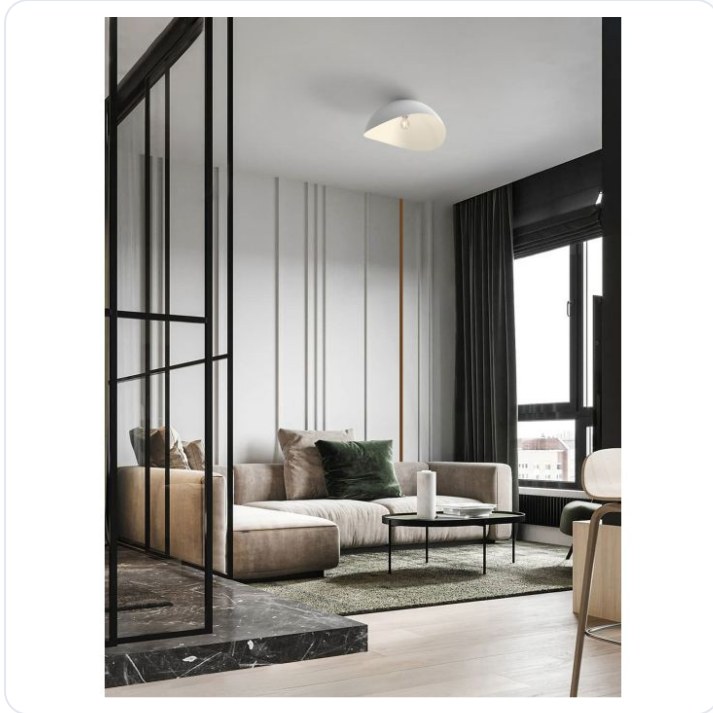

Opsi Sandy White Metal LED E27 1x12Watt

Datablad productinformatie

ADVIESPRIJS EXCL. BTW

€ 148,86

PRODUCTGEGEVENS

SKU: 062026947

Productpagina:

[Bekijk product op wolfs.nl](#)

Opsi Sandy White Metal LED E27 1x12Watt

Omschrijving

Opsi Sandy White Metal LED E27 1x12Watt 100-240Volt IP20 bulb excluded D: 50 H: 24 cm

Afbeeldingen