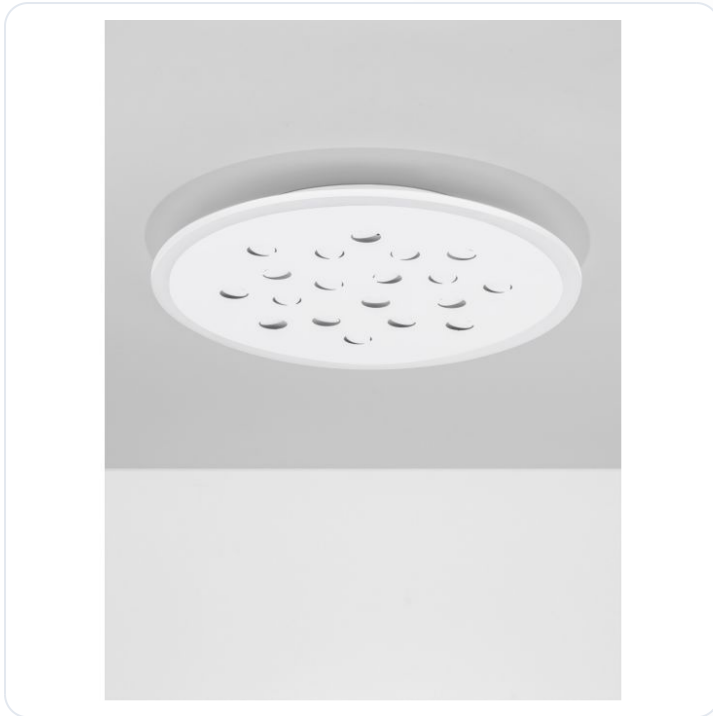

Astro Dimmable with remote control CCT S

Datablad productinformatie

ADVIESPRIJS EXCL. BTW

€ 213,03

PRODUCTGEGEVENS

SKU: 062026945

Productpagina:

[Bekijk product op wolfs.nl](#)

Astro Dimmable with remote control CCT S

Omschrijving

Astro Dimmable with remote control CCT Sandy White Aluminium & Acrylic LED 30Watt 220-240 Volt 2357Lm RGB in center Outer Ring Dimmable 3000K IP20 D:45 H:5 cm