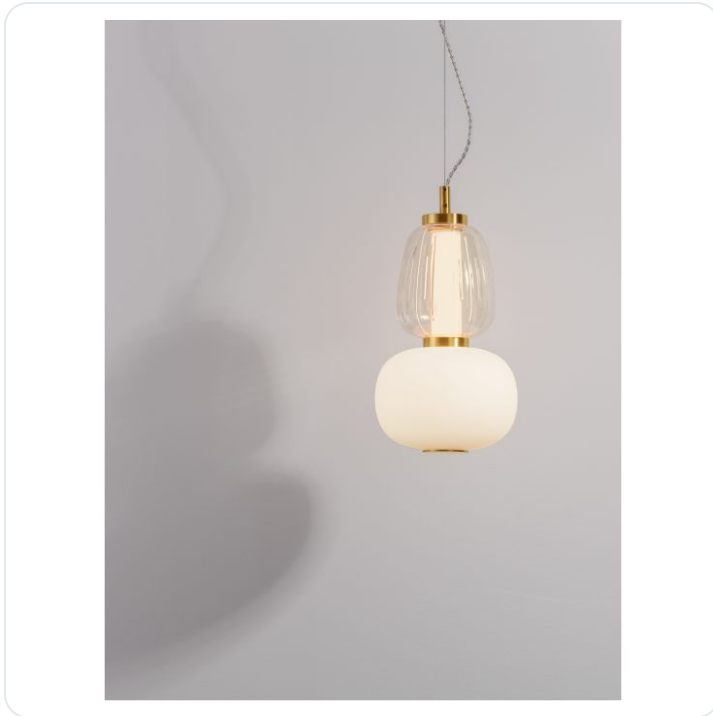

Movil Triac Dimmable Clear & Opal Glass

Datablad productinformatie

ADVIESPRIJS EXCL. BTW

€ 200,20

PRODUCTGEGEVENS

SKU: 062026930

Productpagina:

[Bekijk product op wolfs.nl](#)

Movil Triac Dimmable Clear & Opal Glass

Omschrijving

Hanglamp Movil. LED 18W, 3000K, 2335lm, dimbaar. Uitgevoerd in goud metaal voorzien van opaal en heldere glazen afscherming. [Ø170mm, H:1200mm] IP20

Afbeeldingen