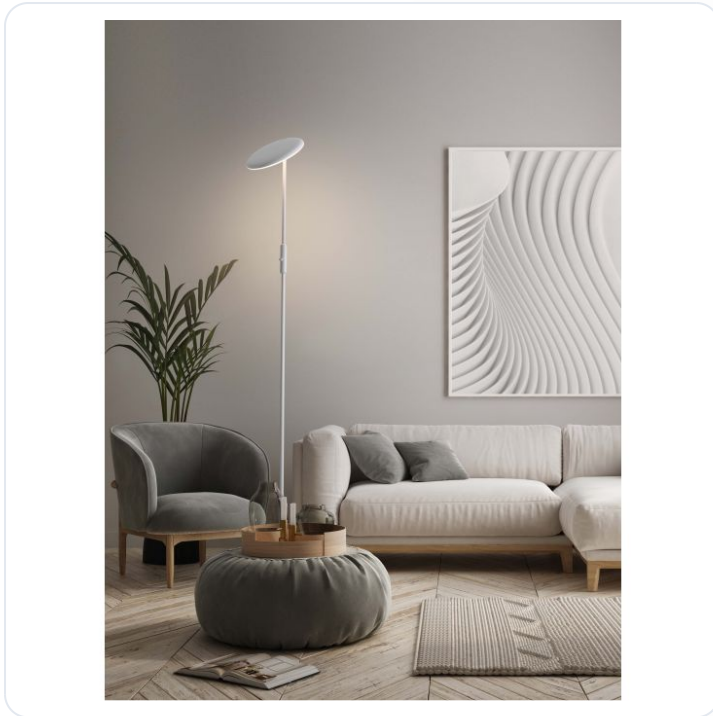

Notos Rotating Dimmable Switch Sandy Wh

Datablad productinformatie

ADVIESPRIJS EXCL. BTW

€ 213,03

PRODUCTGEGEVENS

SKU: 062027280

Productpagina:

[Bekijk product op wolfs.nl](#)

Notos Rotating Dimmable Switch Sandy Wh

Omschrijving

Notos Rotating Dimmable Switch Sandy White Aluminium & Acrylic LED 30 Watt 220-240Volt 2288Lm 3000K IP20 Switch On/Off D:
27 H: 205 cm

Afbeeldingen