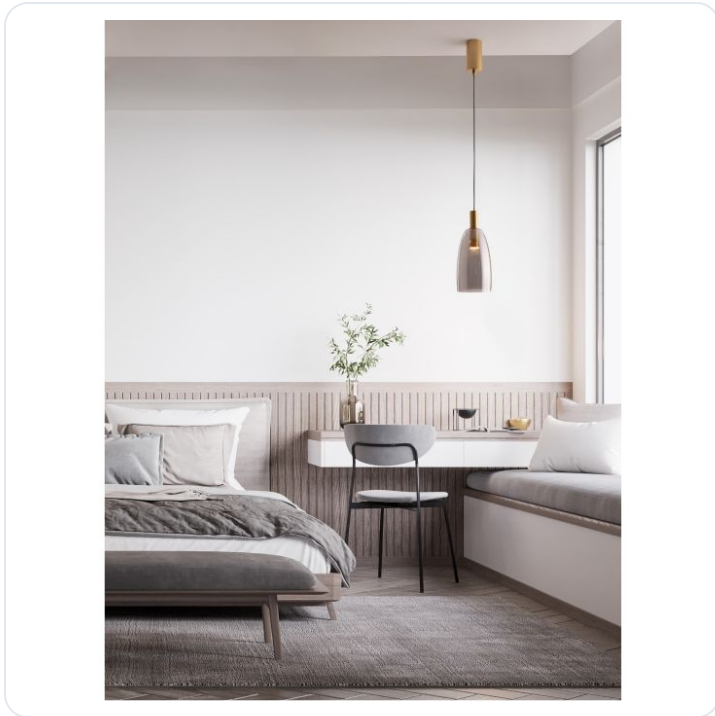

Imatia Brass Gold Metal & Smoky Glass L

Datablad productinformatie

ADVIESPRIJS EXCL. BTW

€ 110,36

PRODUCTGEGEVENS

SKU: 062026909

Productpagina:

[Bekijk product op wolfs.nl](#)

Imatia Brass Gold Metal & Smoky Glass L

Omschrijving

Imatia Brass Gold Metal & Smoky Glass LED 7 Watt 220-240Volt 192Lm 3000K IP20 D: 14,2 H: 215 cm

Afbeeldingen