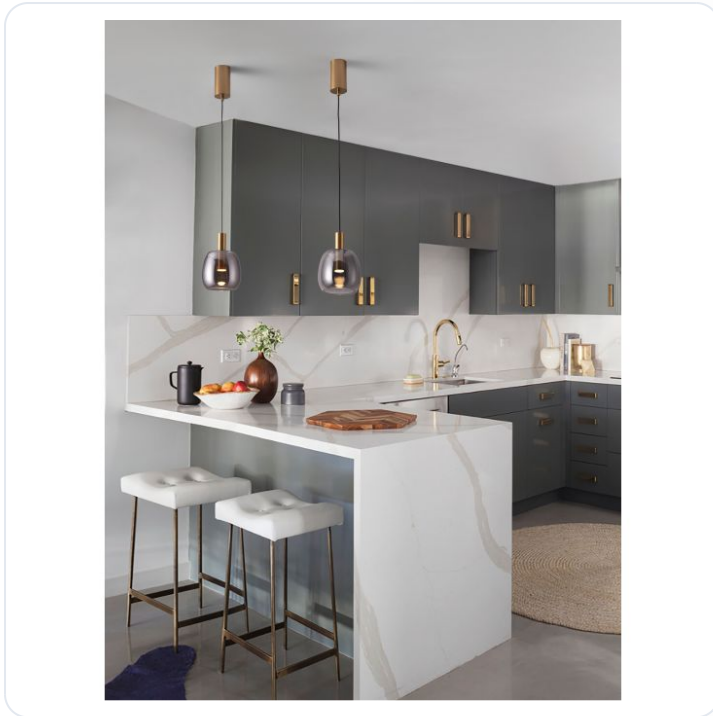

Imatia Brass Gold Metal & Smoky Glass L

Datablad productinformatie

ADVIESPRIJS EXCL. BTW

€ 107,80

PRODUCTGEGEVENS

SKU: 062026907

Productpagina:

[Bekijk product op wolfs.nl](#)

Imatia Brass Gold Metal & Smoky Glass L

Omschrijving

Imatia Brass Gold Metal & Smoky Glass LED 7 Watt 220-240Volt 192Lm 3000K IP20 D: 16 H: 215 cm

Afbeeldingen