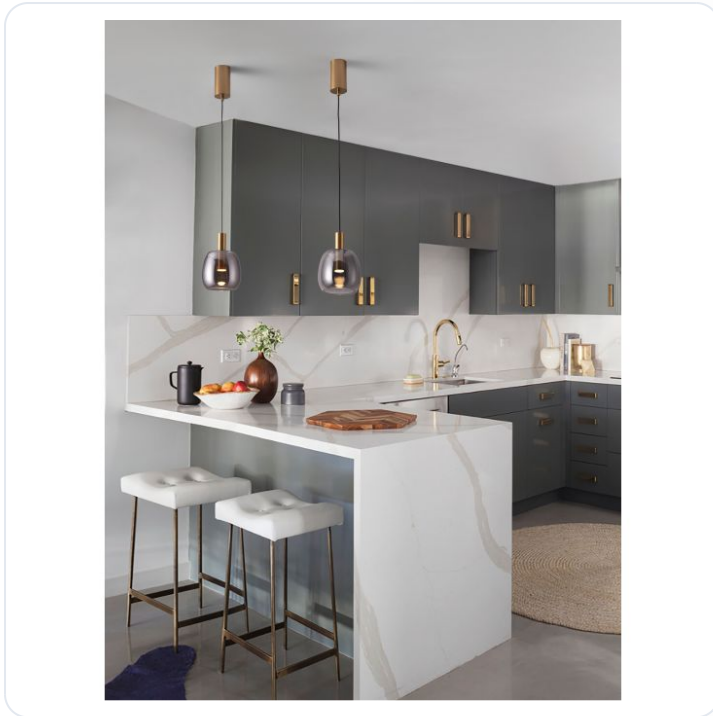

IMATIA

Datablad productinformatie

PRODUCTGEGEVENS

SKU: IMATIA-CONF

Productpagina:

[Bekijk product op wolfs.nl](#)

IMATIA