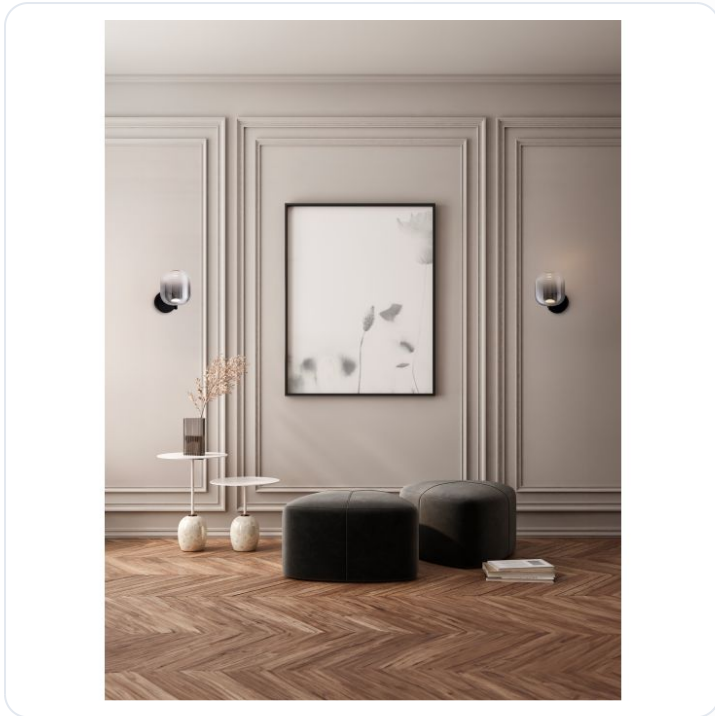

Aelia Matt Black Metal & Smoky Gray Glas

Datablad productinformatie

ADVIESPRIJS EXCL. BTW

€ 92,40

PRODUCTGEGEVENS

SKU: 062026904

Productpagina:

[Bekijk product op wolfs.nl](#)

Aelia Matt Black Metal & Smoky Gray Glas

Omschrijving

Aelia Matt Black Metal & Smoky Gray Glass LED 3 Watt 220-240Volt 478Lm 3000K IP20 D: 14 W: 20,5 H: 22 cm

Afbeeldingen