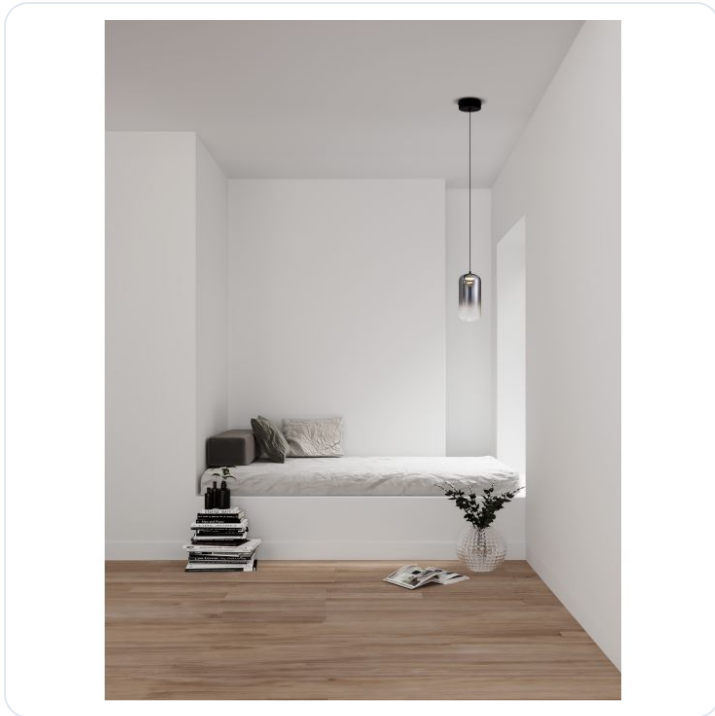

Aelia Matt Black Metal & Smoky Gray Glas

Datablad productinformatie

ADVIESPRIJS EXCL. BTW

€ 97,53

PRODUCTGEGEVENS

SKU: 062026902

Productpagina:

[Bekijk product op wolfs.nl](#)

Aelia Matt Black Metal & Smoky Gray Glas

Omschrijving

Aelia Matt Black Metal & Smoky Gray Glass LED 3 Watt 220-240Volt 478Lm 3000K IP20 D: 10 H: 150 cm

Afbeeldingen