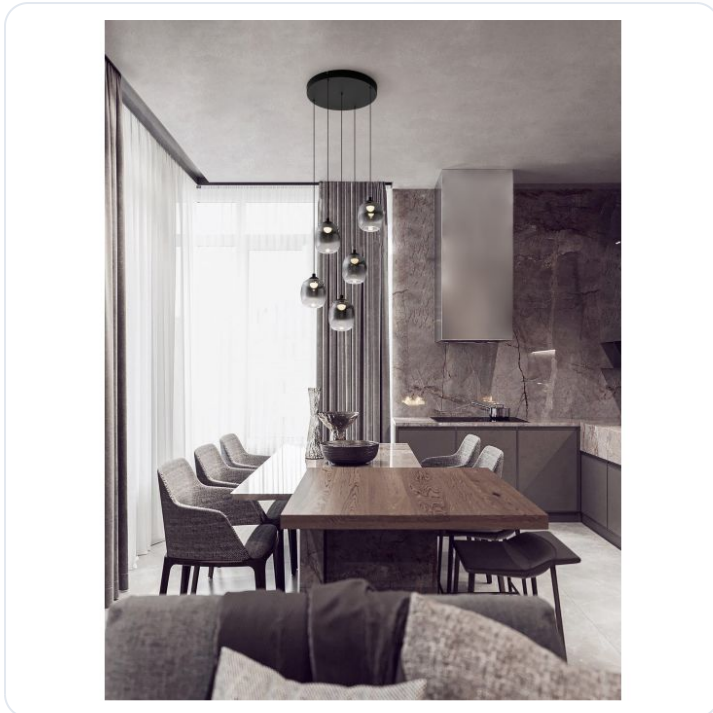

## Kita Triac Dimmable Sandy Black Metal

Datablad productinformatie

ADVIESPRIJS EXCL. BTW

**€ 382,42**

PRODUCTGEGEVENS

**SKU:** 062026897

**Productpagina:**

[Bekijk product op wolfs.nl](#)

Kita Triac Dimmable Sandy Black Metal

### Omschrijving

Kita Triac Dimmable Sandy Black Metal & Smoky Glass LED 28 Watt 220-240 Volt 2222Lm 3000K IP20 D: 43 H: 150 cm