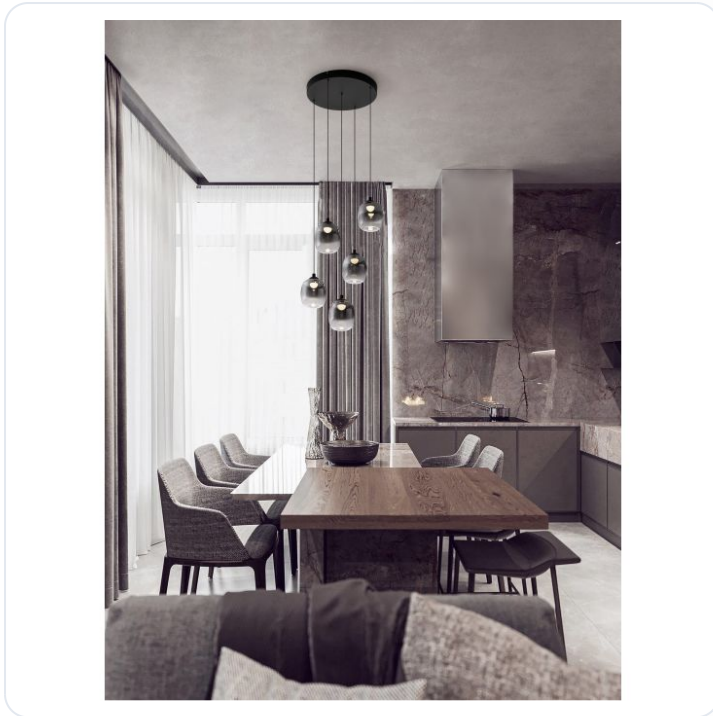

## Kita Triac Dimmable Sandy Black Metal

Datablad productinformatie

ADVIESPRIJS EXCL. BTW

**€ 382,42**

PRODUCTGEGEVENS

**SKU:** 062026897

**Productpagina:**

[Bekijk product op wolfs.nl](#)

Kita Triac Dimmable Sandy Black Metal

### Omschrijving

Kita Triac Dimmable Sandy Black Metal & Smoky Glass LED 28 Watt 220-240 Volt 2222Lm 3000K IP20 D: 43 H: 150 cm