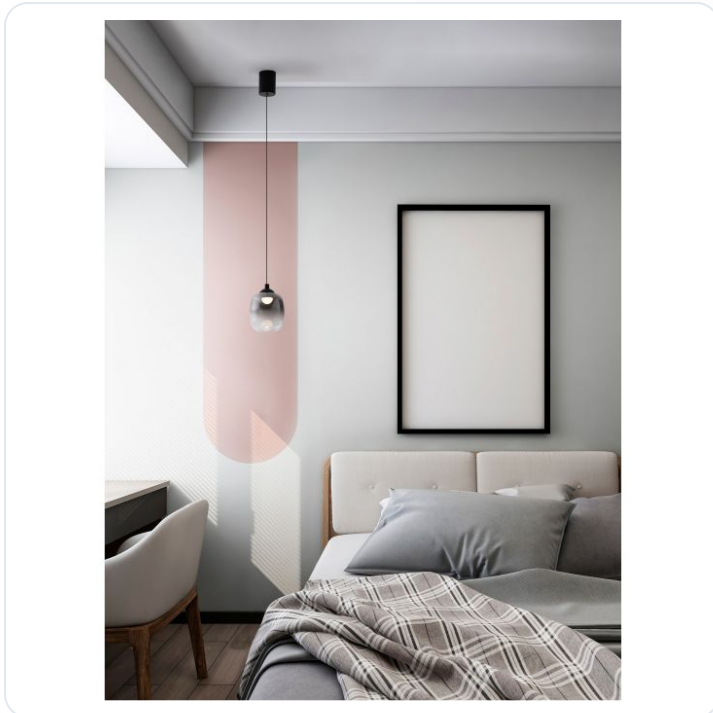

Kita Sandy Black Metal & Smoky Glass L

Datablad productinformatie

ADVIESPRIJS EXCL. BTW

€ 102,66

PRODUCTGEGEVENS

SKU: 062026896

Productpagina:

[Bekijk product op wolfs.nl](#)

Kita Sandy Black Metal & Smoky Glass L

Omschrijving

Kita Sandy Black Metal & Smoky Glass LED 6 Watt 220-240Volt 457Lm 3000K IP20 D: 10 H: 125 cm

Afbeeldingen