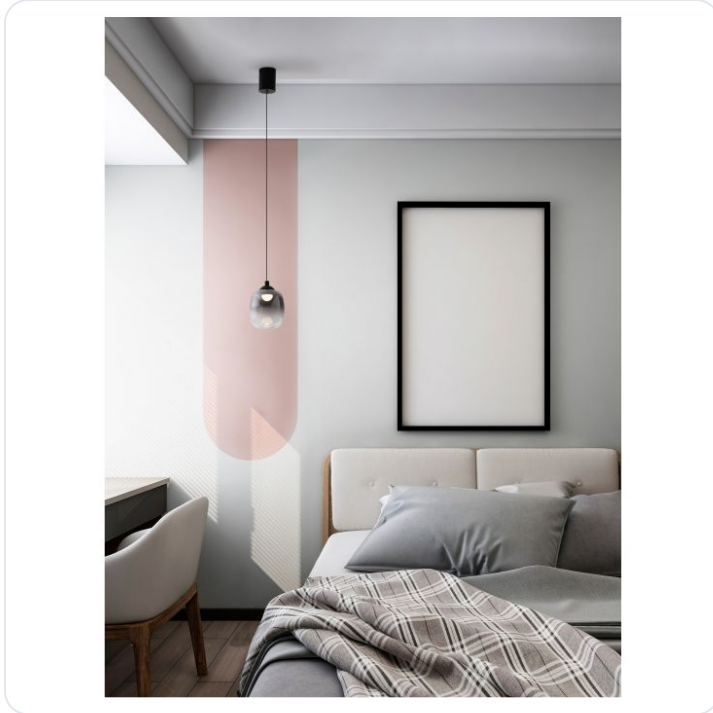

Kita Sandy Black Metal & Smoky Glass L

Datablad productinformatie

ADVIESPRIJS EXCL. BTW

€ 102,66

PRODUCTGEGEVENS

SKU: 062026896

Productpagina:

[Bekijk product op wolfs.nl](#)

Kita Sandy Black Metal & Smoky Glass L

Omschrijving

Kita Sandy Black Metal & Smoky Glass LED 6 Watt 220-240Volt 457Lm 3000K IP20 D: 10 H: 125 cm

Afbeeldingen