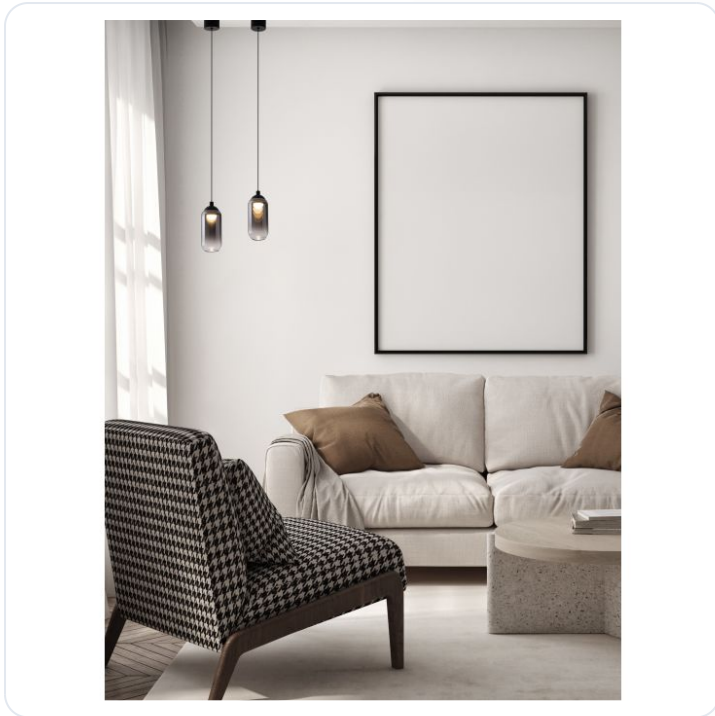

Kita Sandy Black Metal & Smoky Glass LE

Datablad productinformatie

ADVIESPRIJS EXCL. BTW

€ 102,66

PRODUCTGEGEVENS

SKU: 062026895

Productpagina:

[Bekijk product op wolfs.nl](#)

Kita Sandy Black Metal & Smoky Glass LE

Omschrijving

Kita Sandy Black Metal & Smoky Glass LED 6 Watt 220-240Volt 457Lm 3000K IP20 D: 7 H: 154 cm

Afbeeldingen