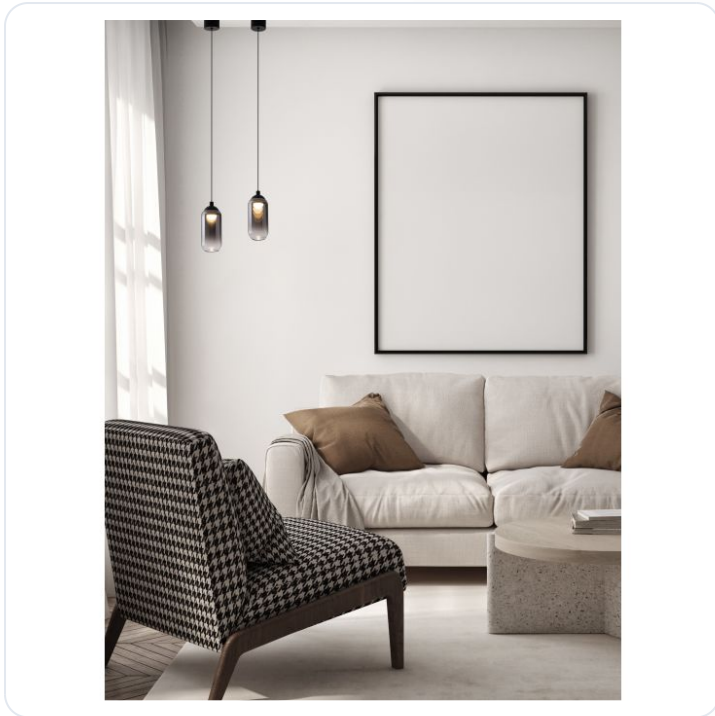

## Kita Sandy Black Metal & Smoky Glass LE

Datablad productinformatie

ADVIESPRIJS EXCL. BTW

**€ 102,66**

PRODUCTGEGEVENS

**SKU:** 062026895

**Productpagina:**

[Bekijk product op wolfs.nl](#)

### Omschrijving

Kita Sandy Black Metal & Smoky Glass LED 6 Watt 220-240Volt 457Lm 3000K IP20 D: 7 H: 154 cm