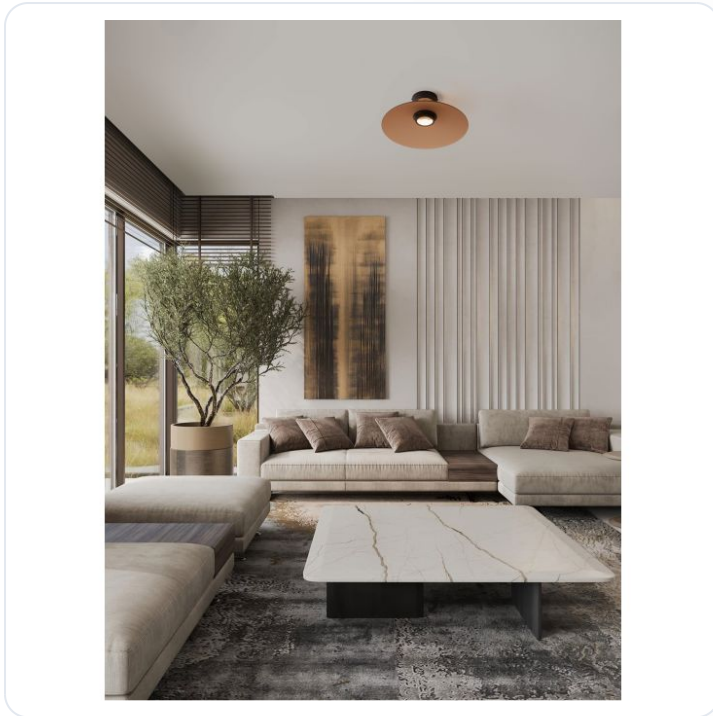

Polifemo Moca Brown Glass & Sandy Black

Datablad productinformatie

ADVIESPRIJS EXCL. BTW

€ 125,76

PRODUCTGEGEVENS

SKU: 062026891

Productpagina:

[Bekijk product op wolfs.nl](#)

Polifemo Moca Brown Glass & Sandy Black

Omschrijving

Polifemo Moca Brown Glass & Sandy Black Metal LED 12 Watt 220-240Volt 1040Lm 3000K IP20 light up & down D: 40 H: 16 cm