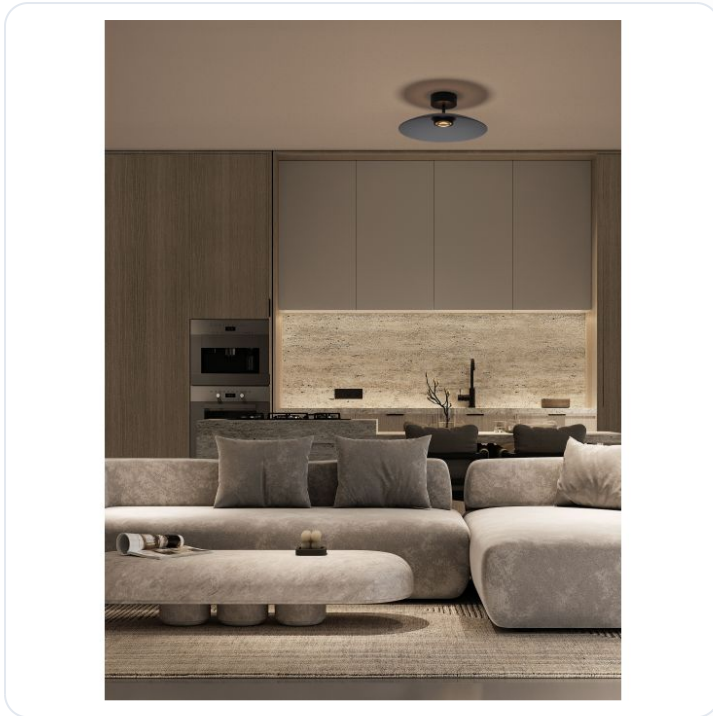

Polifemo Smoky Glass & Sandy Black Metal

Datablad productinformatie

ADVIESPRIJS EXCL. BTW

€ 125,76

PRODUCTGEGEVENS

SKU: 062026890

Productpagina:

[Bekijk product op wolfs.nl](#)

Polifemo Smoky Glass & Sandy Black Metal

Omschrijving

Polifemo Smoky Glass & Sandy Black Metal LED 12 Watt 220-240Volt 1040Lm 3000K IP20 light up & down D: 40 H: 16 cm