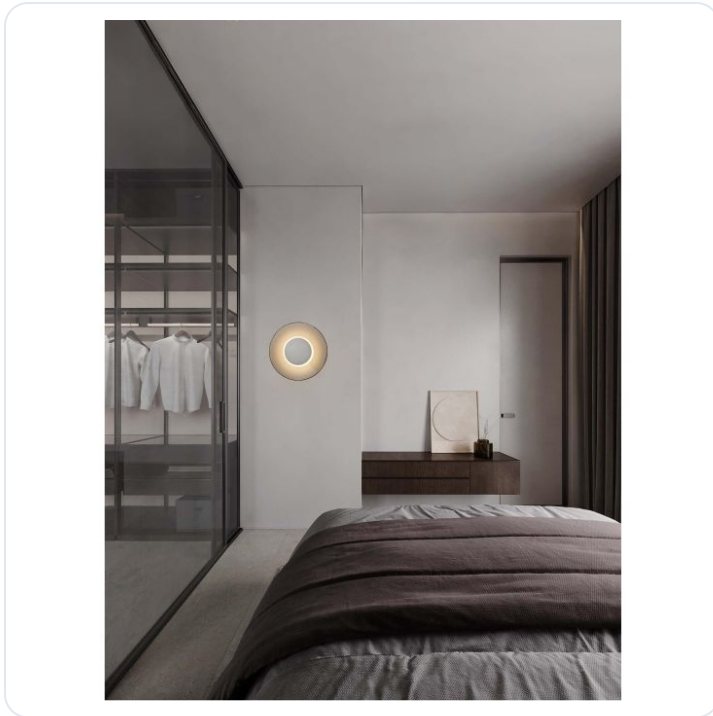

Esti Foggy Nickel Aluminium & Smoky Gla

Datablad productinformatie

ADVIESPRIJS EXCL. BTW

€ 402,96

PRODUCTGEGEVENS

SKU: 062026882

Productpagina:

[Bekijk product op wolfs.nl](#)

Esti Foggy Nickel Aluminium & Smoky Gla

Omschrijving

Esti Foggy Nickel Aluminium & Smoky Glass LED 17 Watt 220-240Volt 248Lm 3000K IP20 light up & down D: 32 H: 7 cm