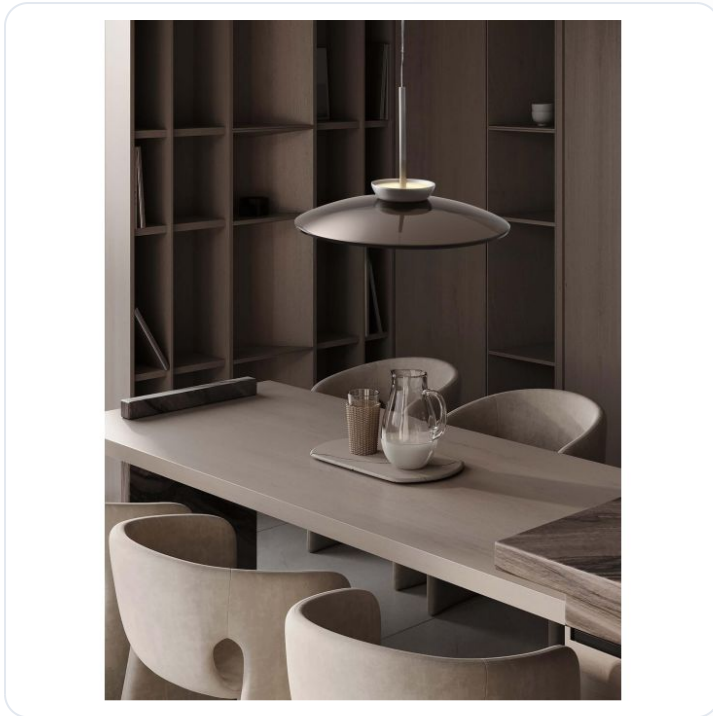

Esti Triac Dimmable Foggy Nickel Alumin

Datablad productinformatie

ADVIESPRIJS EXCL. BTW

€ 582,62

PRODUCTGEGEVENS

SKU: 062026881

Productpagina:

[Bekijk product op wolfs.nl](#)

Esti Triac Dimmable Foggy Nickel Alumin

Omschrijving

Esti Triac Dimmable Foggy Nickel Aluminium & Dark Brown Glass LED 21 Watt 220-240Volt 1420Lm 3000K IP20 light up & down D:
50 H: 240 cm

Afbeeldingen