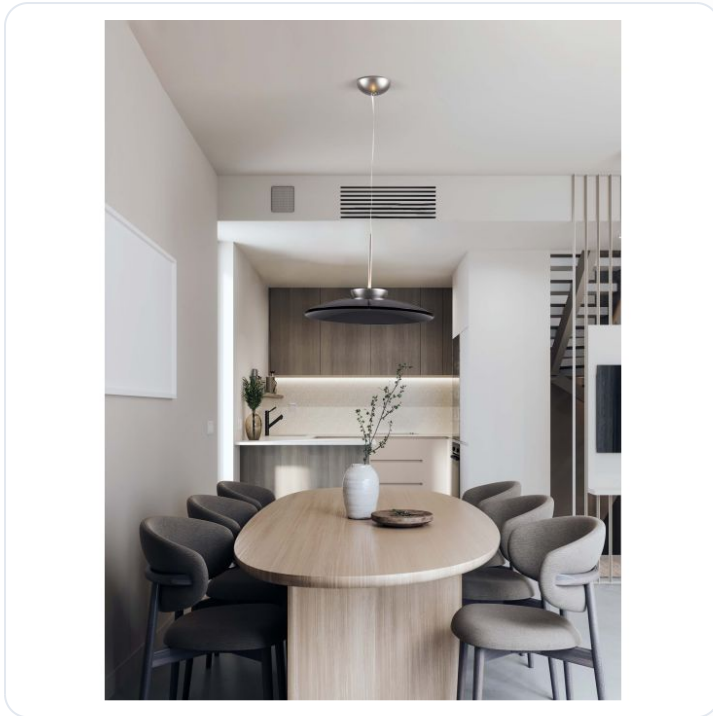

Esti Triac Dimmable Foggy Nickel Alumin

Datablad productinformatie

ADVIESPRIJS EXCL. BTW

€ 582,62

PRODUCTGEGEVENS

SKU: 062026880

Productpagina:

[Bekijk product op wolfs.nl](#)

Esti Triac Dimmable Foggy Nickel Alumin

Omschrijving

Esti Triac Dimmable Foggy Nickel Aluminium & Smoky Glass LED 21 Watt 220-240Volt 1420Lm 3000K IP20 light up & down D: 50 H: 240 cm

Afbeeldingen