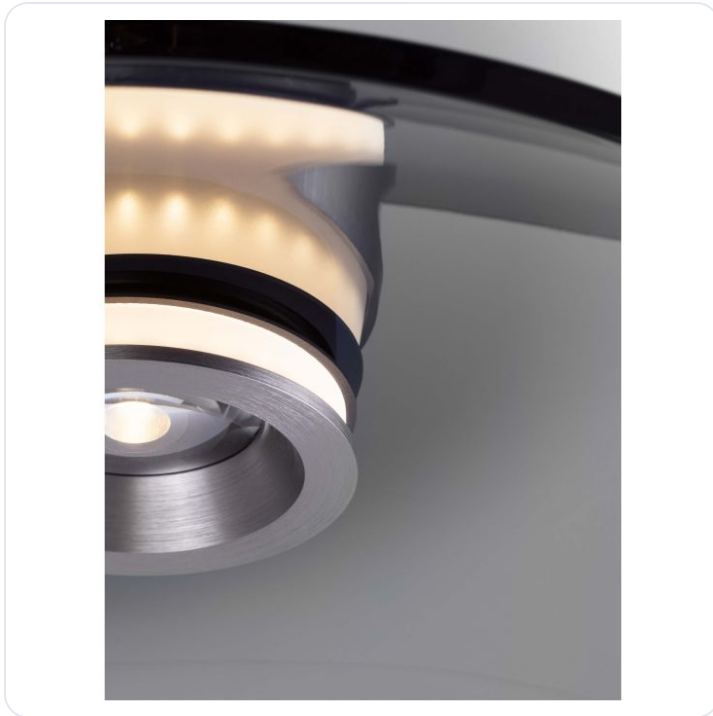

## Esti Triac Dimmable Foggy Nickel Alumin

Datablad productinformatie

ADVIESPRIJS EXCL. BTW

**€ 567,22**

PRODUCTGEGEVENS

**SKU:** 062026878

**Productpagina:**

[Bekijk product op wolfs.nl](#)

Esti Triac Dimmable Foggy Nickel Alumin

### Omschrijving

Esti Triac Dimmable Foggy Nickel Aluminium & Smoky Glass LED 33 Watt 220-240 Volt 1721Lm 3000K IP20 D: 50 W: 10,6 cm