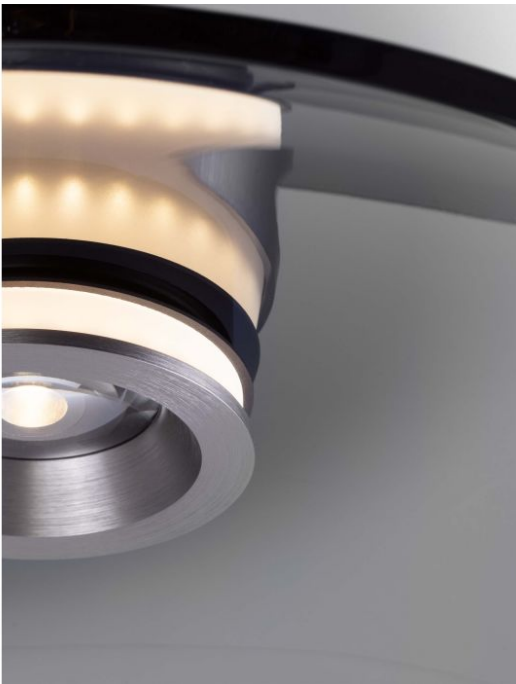

ESTI

Datablad productinformatie

PRODUCTGEGEVENS

SKU: ESTI-CONF

Productpagina:

[Bekijk product op wolfs.nl](#)

ESTI