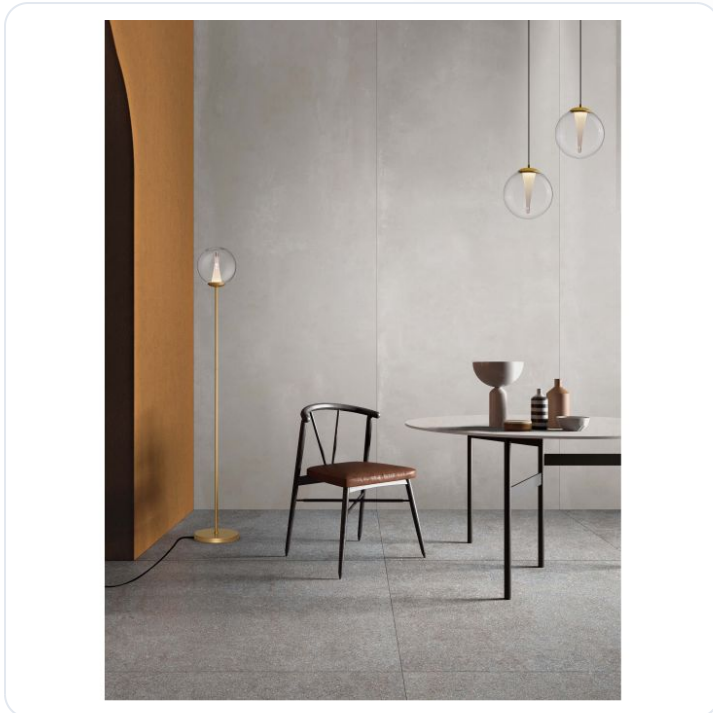

GALEO

Datablad productinformatie

PRODUCTGEGEVENS

SKU: GALEO-CONF

Productpagina:

[Bekijk product op wolfs.nl](#)

GALEO

Varianten

Foto	Naam	SKU	Adviesprijs excl. BTW
	Gi Triac Dimmable Sandy Gold Metal & Cle Bekijk product	062026870	€ 184,80
	Gi Triac Dimmable Sandy Gold Metal & Cle Bekijk product	062026871	€ 585,19
	Gi Triac Dimmable Sandy Gold Metal & Cle Bekijk product	062026872	€ 585,19
	Gi Triac Dimmable Sandy Gold Metal & Cle Bekijk product	062026873	€ 246,39