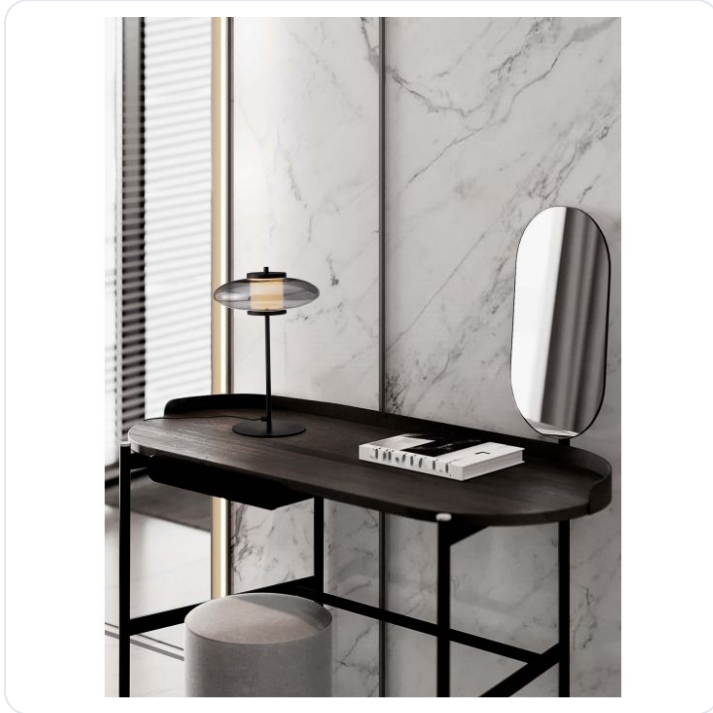

Skia Touch Dimmable Sandy Black Metal &

Datablad productinformatie

ADVIESPRIJS EXCL. BTW

€ 210,46

PRODUCTGEGEVENS

SKU: 062026869

Productpagina:

[Bekijk product op wolfs.nl](#)

Skia Touch Dimmable Sandy Black Metal &

Omschrijving

Skia Touch Dimmable Sandy Black Metal & Smoky Gray Glass LED 8 Watt 220-240 Volt 221Lm 3000K IP20 D: 26 H: 40 cm

Afbeeldingen