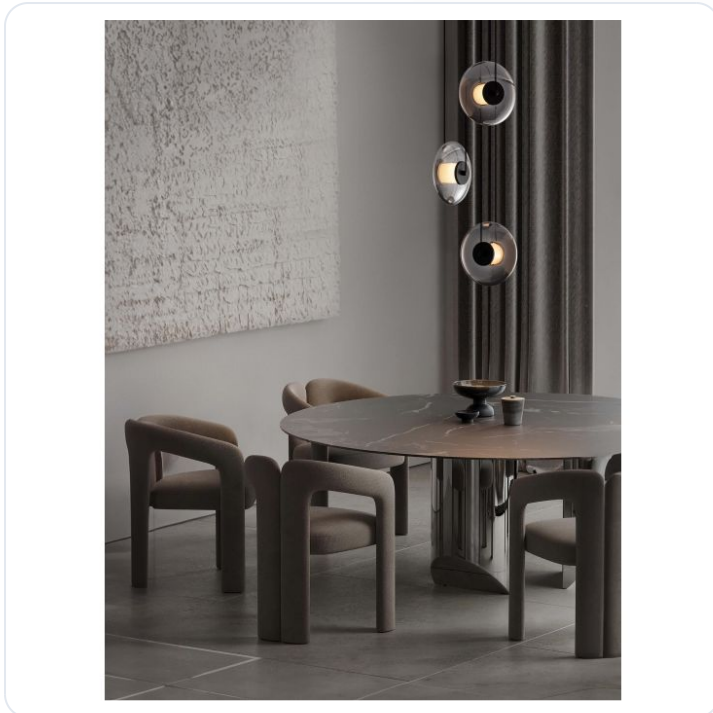

Skia Triac Dimmable Sandy Black Metal &

Datablad productinformatie

ADVIESPRIJS EXCL. BTW

€ 469,69

PRODUCTGEGEVENS

SKU: 062026867

Productpagina:

[Bekijk product op wolfs.nl](#)

Skia Triac Dimmable Sandy Black Metal &

Omschrijving

Skia Triac Dimmable Sandy Black Metal & Smoky Gray Glass LED 24 Watt 220-240 Volt 660Lm 3000K IP20 D: 35 H: 169 cm

Afbeeldingen