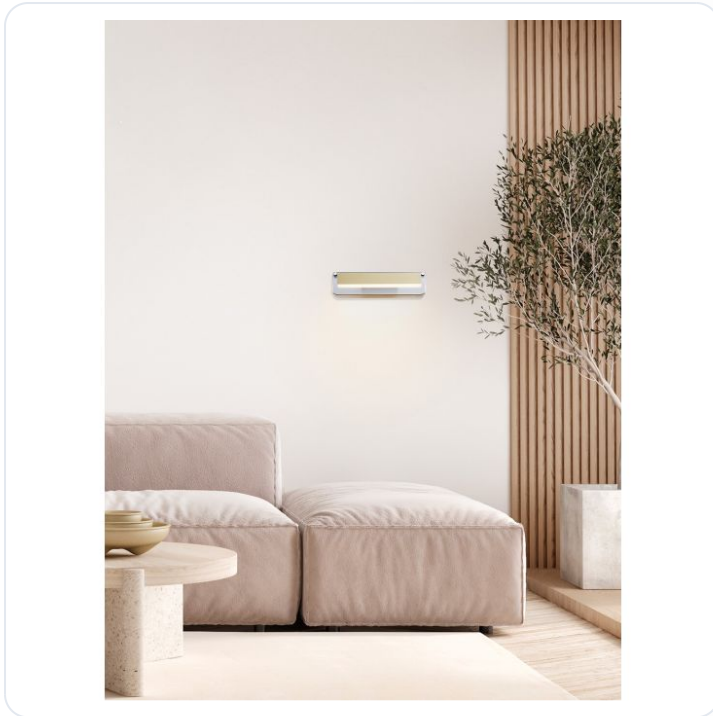

Apnea Triac Dimmable Sandy Black & Gold

Datablad productinformatie

ADVIESPRIJS EXCL. BTW

€ 120,63

PRODUCTGEGEVENS

SKU: 062026859

Productpagina:

[Bekijk product op wolfs.nl](#)

Apnea Triac Dimmable Sandy Black & Gold

Omschrijving

Apnea Triac Dimmable Sandy Black & Gold Metal Gray Glass LED 7 Watt 220-240 Volt 721Lm 3000K IP20 L: 30 W: 11 H: 8.5 cm

Afbeeldingen