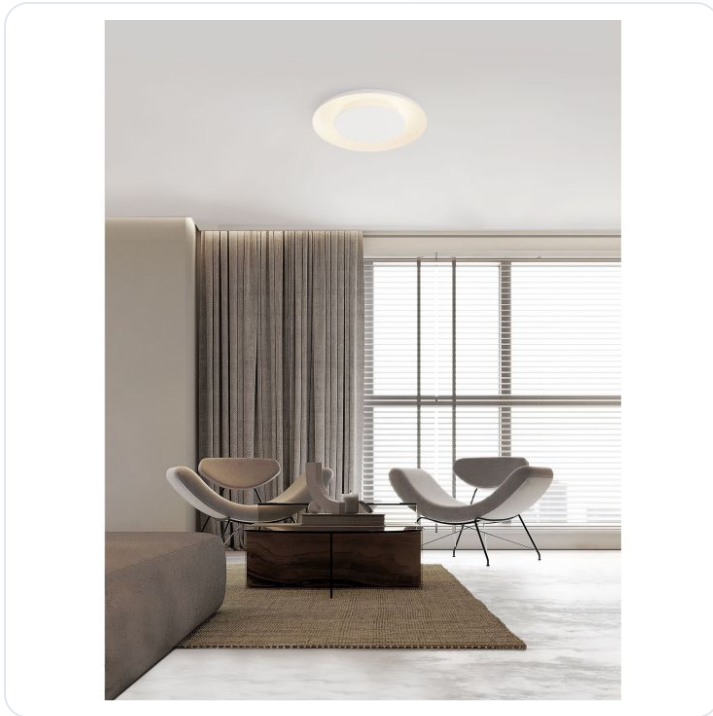

Epos Triac Dimmable Sandy White Metal &

Datablad productinformatie

ADVIESPRIJS EXCL. BTW

€ 277,19

PRODUCTGEGEVENS

SKU: 062026779

Productpagina:

[Bekijk product op wolfs.nl](#)

Epos Triac Dimmable Sandy White Metal &

Omschrijving

Epos Triac Dimmable Sandy White Metal & Acrylic LED 38 Watt 220-240Volt 2200Lm IP20 2700 + 4000K D: 60 H: 6 cm

Afbeeldingen