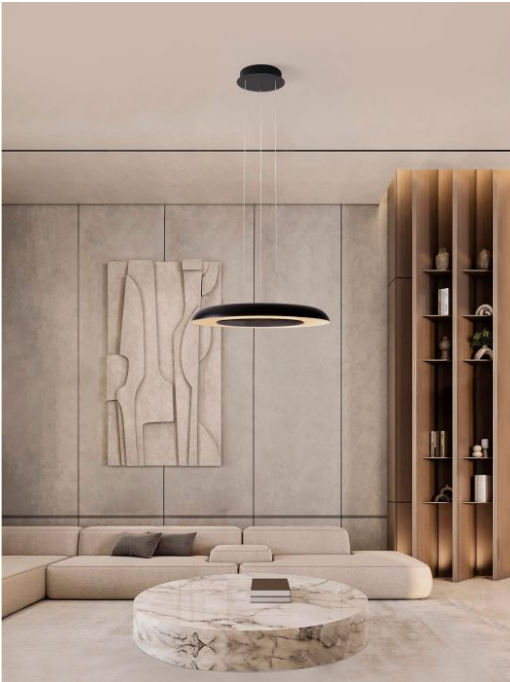

Epos Triac Dimmable Sandy Black & White

Datablad productinformatie

ADVIESPRIJS EXCL. BTW

€ 287,46

PRODUCTGEGEVENS

SKU: 062026774

Productpagina:

[Bekijk product op wolfs.nl](#)

Epos Triac Dimmable Sandy Black & White

Omschrijving

Epos Triac Dimmable Sandy Black & White Metal & Acrylic LED 38 Watt 220-240Volt 2100Lm IP20 2700 + 4000K CCT Dip Switch D:
60 H: 145 cm

Afbeeldingen