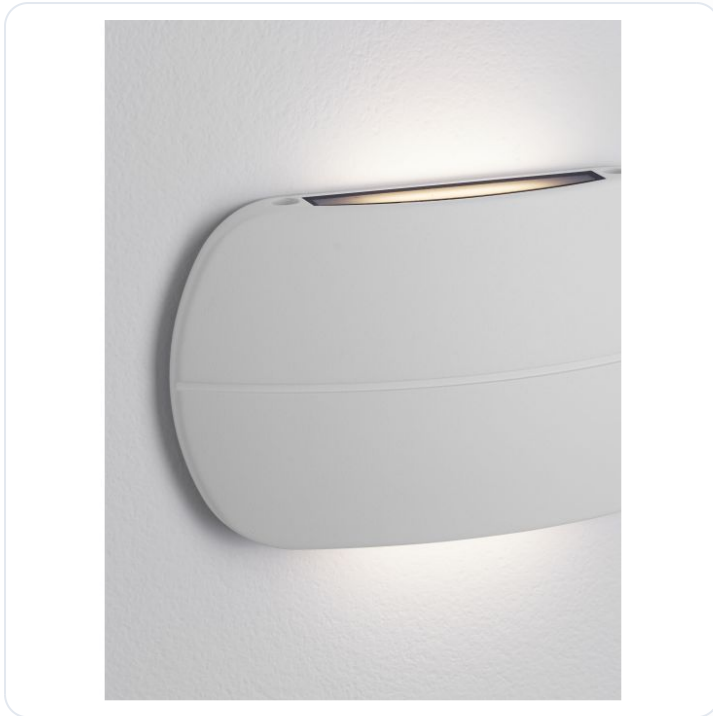

PRATO Sandy White Aluminium & Glass LED

Datablad productinformatie

ADVIESPRIJS EXCL. BTW

€ 56,47

PRODUCTGEGEVENS

SKU: 062027451

Productpagina:

[Bekijk product op wolfs.nl](#)

PRATO Sandy White Aluminium & Glass LED

Omschrijving

PRATO Sandy White Aluminium & Glass LED 10 Watt 220-240 Volt 533Lm 3000K IP65 L: 18.4 W: 3.6 H: 11 cm

Afbeeldingen