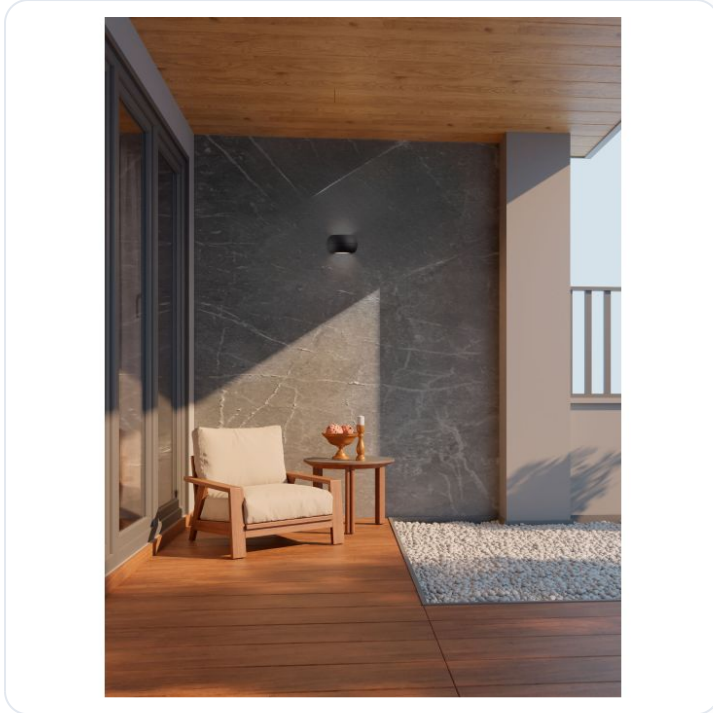

## PRATO Sandy Black Aluminium & Glass LED

Datablad productinformatie

ADVIESPRIJS EXCL. BTW

**€ 56,47**

PRODUCTGEGEVENS

**SKU:** 062027450

**Productpagina:**

[Bekijk product op wolfs.nl](#)

PRATO Sandy Black Aluminium & Glass LED

### Omschrijving

PRATO Sandy Black Aluminium & Glass LED 10 Watt 220-240 Volt 434Lm 3000K IP65 L: 18.4 W: 3.6 H: 11 cm