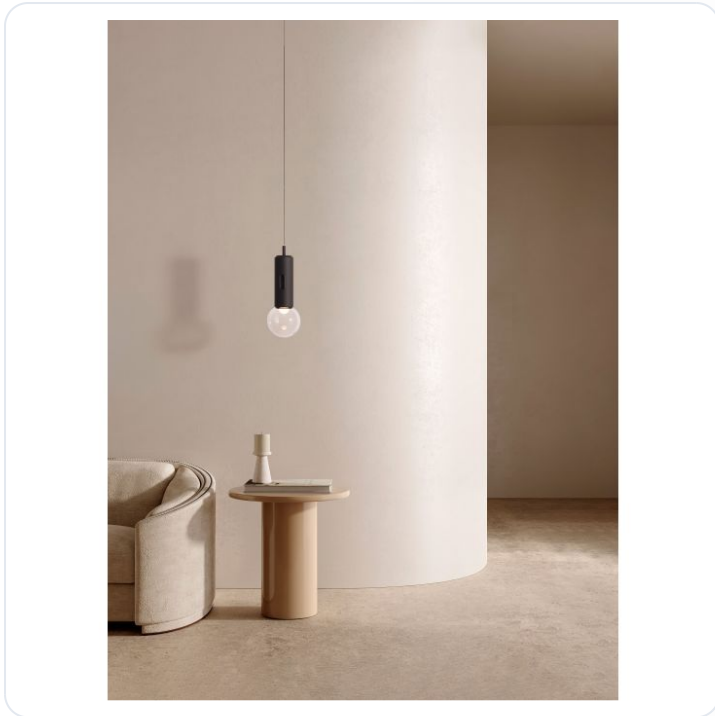

Chronos Dimmable With Sensor Black Alum

Datablad productinformatie

ADVIESPRIJS EXCL. BTW

€ 287,46

PRODUCTGEGEVENS

SKU: 062026687

Productpagina:

[Bekijk product op wolfs.nl](#)

Chronos Dimmable With Sensor Black Alum

Omschrijving

Chronos Dimmable With Sensor Black Aluminium Fingerprint Resistant Paint LED 11 Watt 220-240 Volt 763Lm 3000K IP20 D: 13 H: 300 cm

Afbeeldingen