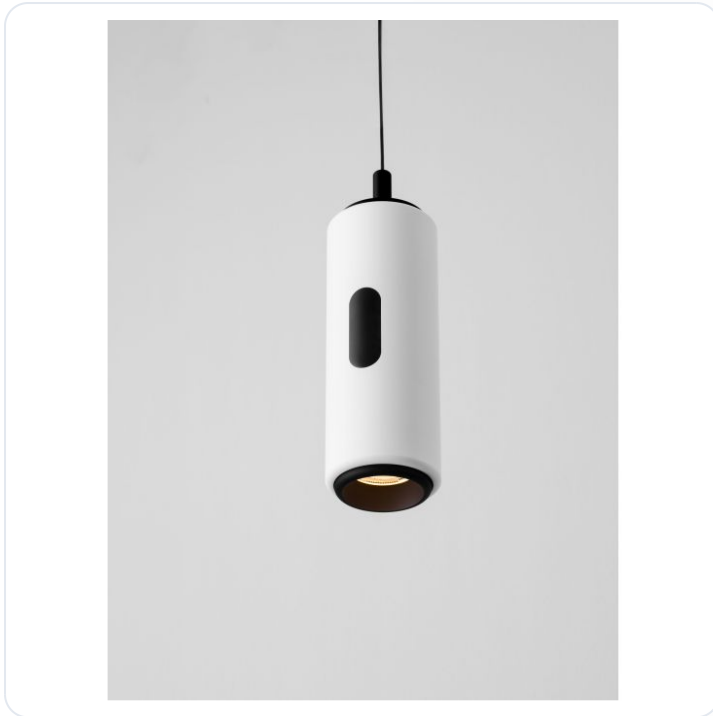

Holm Dimmable With Sensor White Alumini

Datablad productinformatie

ADVIESPRIJS EXCL. BTW

€ 248,96

PRODUCTGEGEVENS

SKU: 062026692

Productpagina:

[Bekijk product op wolfs.nl](#)

Holm Dimmable With Sensor White Alumini

Omschrijving

Holm Dimmable With Sensor White Aluminium Fingerprint Resistant Paint LED 12 Watt 220-240 Volt 743Lm 3000K IP20 D: 13 H: 300 cm

Afbeeldingen