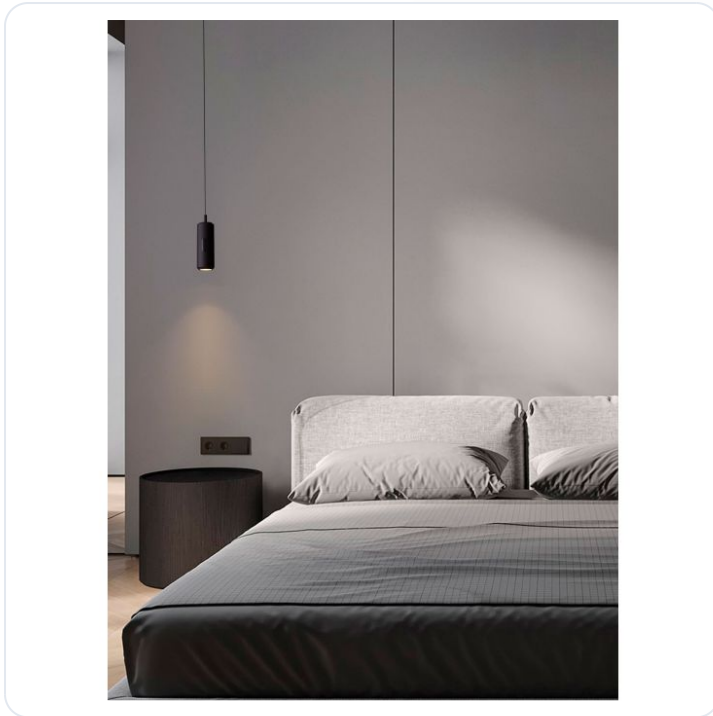

Holm Dimmable With Sensor Black Alumini

Datablad productinformatie

ADVIESPRIJS EXCL. BTW

€ 248,96

PRODUCTGEGEVENS

SKU: 062026691

Productpagina:

[Bekijk product op wolfs.nl](#)

Holm Dimmable With Sensor Black Alumini

Omschrijving

Holm Dimmable With Sensor Black Aluminium Fingerprint Resistant Paint LED 12 Watt 220-240 Volt 743Lm 3000K IP20 D: 13 H: 300 cm