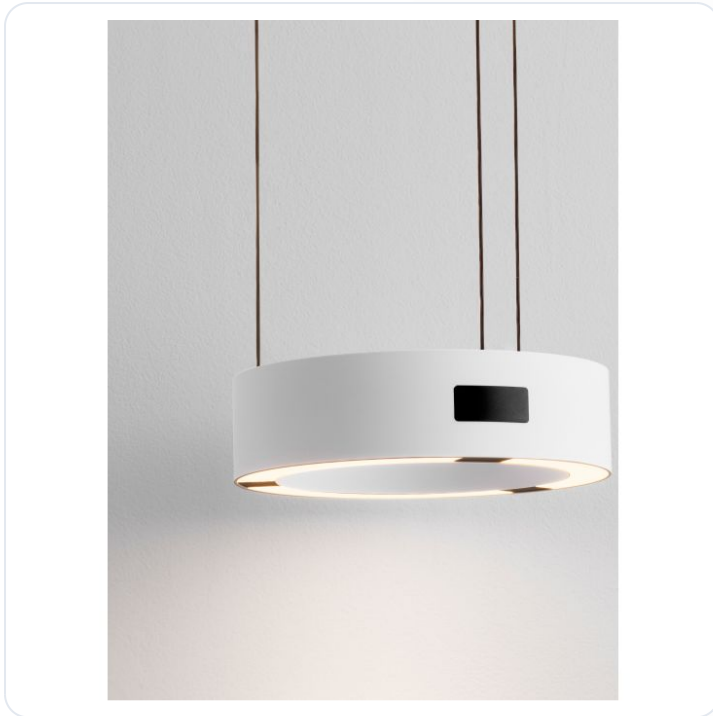

Afi Dimmable With Sensor White Alumini

Datablad productinformatie

ADVIESPRIJS EXCL. BTW

€ 716,08

PRODUCTGEGEVENS

SKU: 062026683

Productpagina:

[Bekijk product op wolfs.nl](#)

Afi Dimmable With Sensor White Alumini

Omschrijving

Afi Dimmable With Sensor White Aluminium & Steel Fingerprint Resistant Paint LED 24 Watt 220-240 Volt 1712Lm 3000K IP20 light up & down D: 20 H: 280 cm