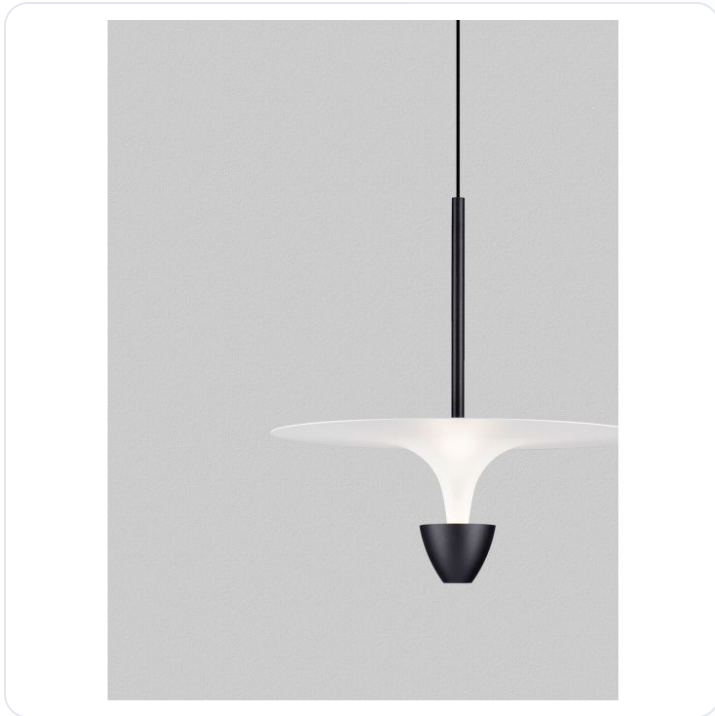

Luet Sandy Black & White Aluminium LED

Datablad productinformatie

ADVIESPRIJS EXCL. BTW

€ 107,80

PRODUCTGEGEVENS

SKU: 062026671

Productpagina:

[Bekijk product op wolfs.nl](#)

Luet Sandy Black & White Aluminium LED

Omschrijving

Luet Sandy Black & White Aluminium LED 11 Watt 220-240Volt 908Lm 3000K IP20 D: 34 H: 180 cm

Afbeeldingen