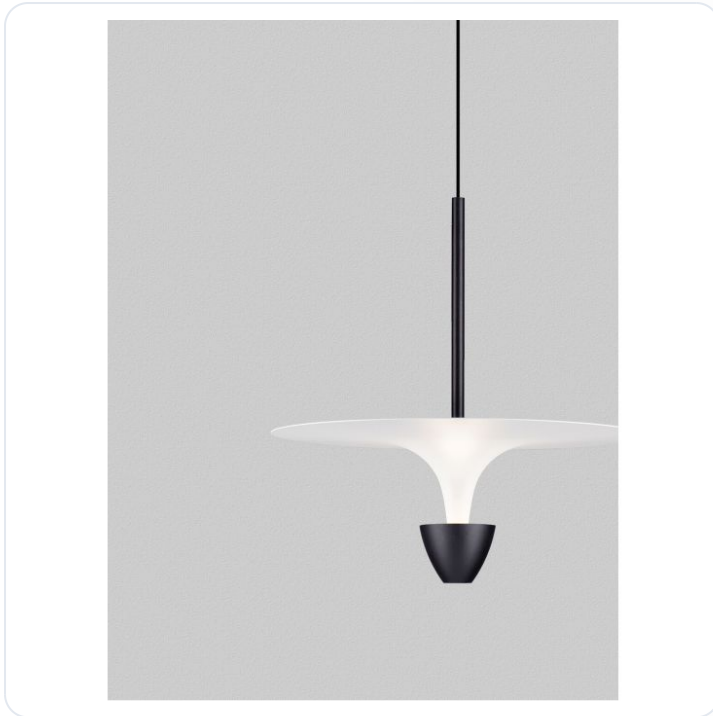

## Luet Sandy Black & White Aluminium LED

Datablad productinformatie

ADVIESPRIJS EXCL. BTW

**€ 107,80**

PRODUCTGEGEVENS

**SKU:** 062026671

**Productpagina:**

[Bekijk product op wolfs.nl](#)

Luet Sandy Black & White Aluminium LED

### Omschrijving

Luet Sandy Black & White Aluminium LED 11 Watt 220-240Volt 908Lm 3000K IP20 D: 34 H: 180 cm