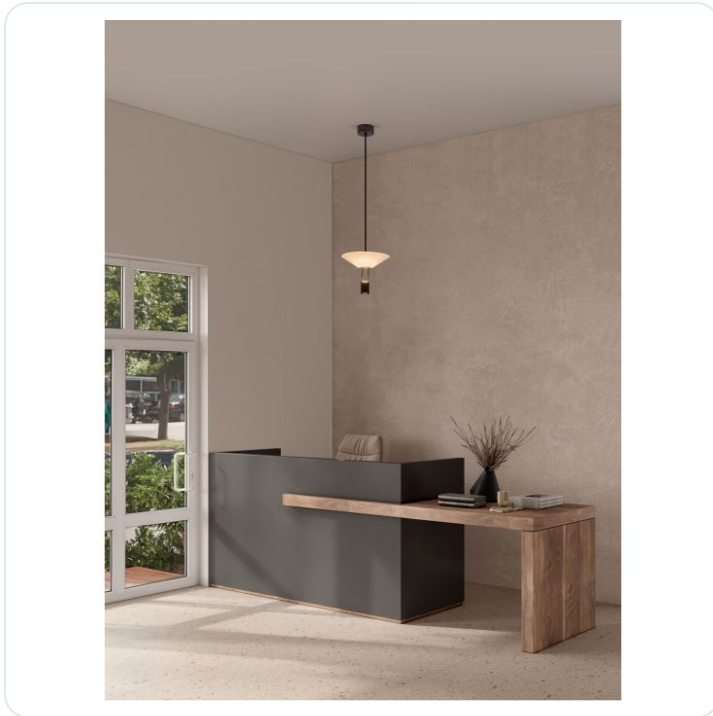

Anafi Sandy Black Steel & Aluminium Clea

Datablad productinformatie

ADVIESPRIJS EXCL. BTW

€ 159,13

PRODUCTGEGEVENS

SKU: 062026657

Productpagina:

[Bekijk product op wolfs.nl](#)

Anafi Sandy Black Steel & Aluminium Clea

Omschrijving

Anafi Sandy Black Steel & Aluminium Clear Frosted Acrylic LED 8 Watt 220-240Volt 425Lm 3000K IP20 D: 22 H: 210 cm

Afbeeldingen