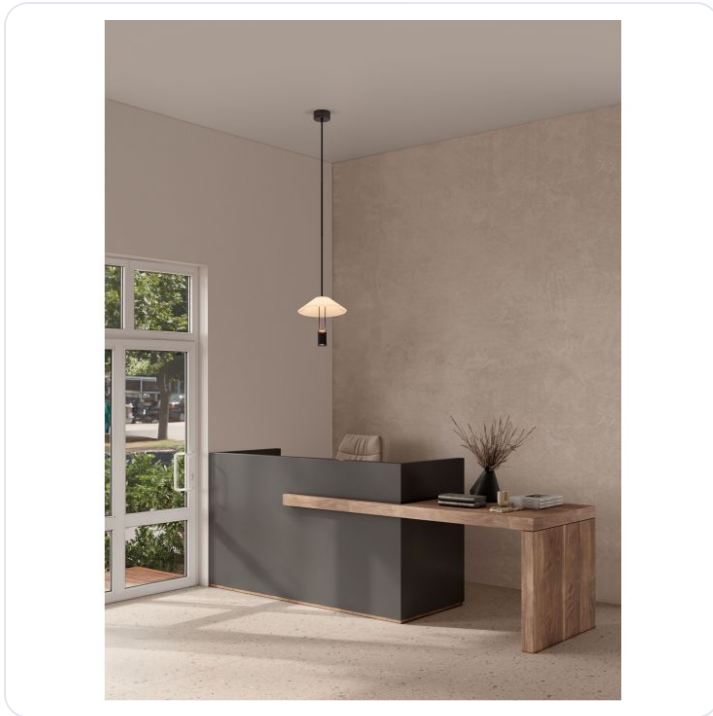

Anafi Sandy Black Steel & Aluminium Clea

Datablad productinformatie

ADVIESPRIJS EXCL. BTW

€ 159,13

PRODUCTGEGEVENS

SKU: 062026656

Productpagina:

[Bekijk product op wolfs.nl](#)

Anafi Sandy Black Steel & Aluminium Clea

Omschrijving

Anafi Sandy Black Steel & Aluminium Clear Frosted Acrylic LED 8 Watt 220-240Volt 395Lm 3000K IP20 D: 22 H: 210 cm

Afbeeldingen