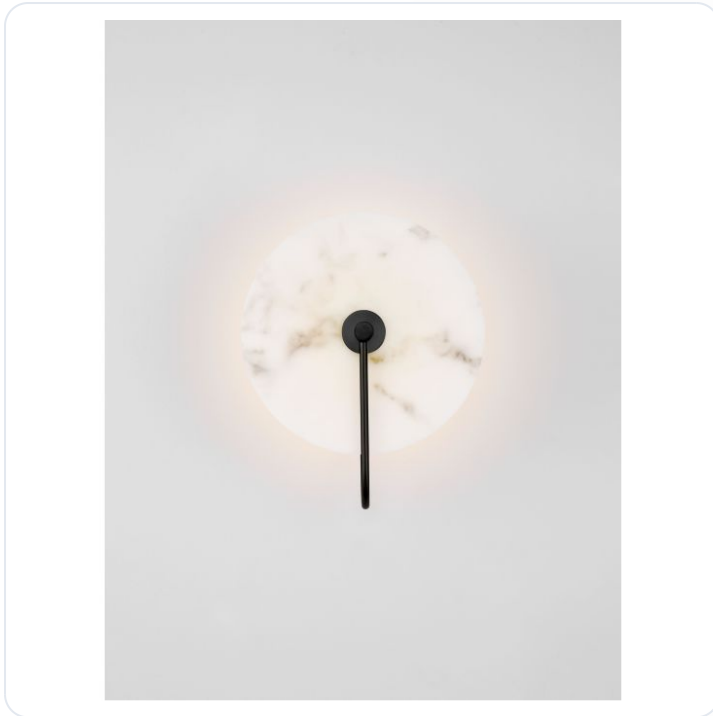

MARU Matt Black Steel, Aluminium & Imit

Datablad productinformatie

ADVIESPRIJS EXCL. BTW

€ 97,53

PRODUCTGEGEVENS

SKU: 062131185

Productpagina:

[Bekijk product op wolfs.nl](#)

MARU Matt Black Steel, Aluminium & Imit

Omschrijving

MARU Matt Black Steel, Aluminium & Imitated Alabaster LED 6 Watt 220-240 Volt 262Lm IP20 3000K L:25 W:12 H:31 cm

Afbeeldingen