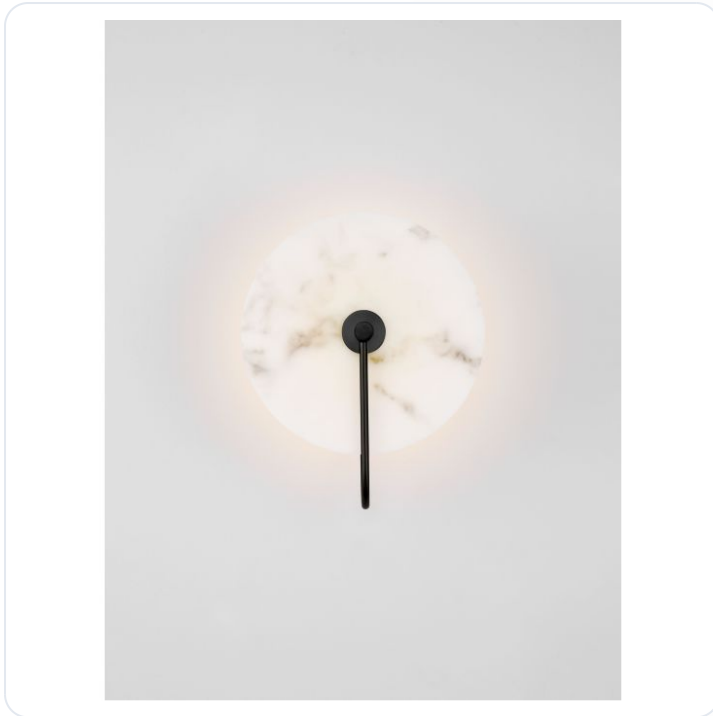

## MARU Matt Black Steel, Aluminium & Imit

Datablad productinformatie

ADVIESPRIJS EXCL. BTW

**€ 97,53**

PRODUCTGEGEVENS

**SKU:** 062131185

**Productpagina:**

[Bekijk product op wolfs.nl](#)

MARU Matt Black Steel, Aluminium & Imit

### Omschrijving

MARU Matt Black Steel, Aluminium & Imitated Alabaster LED 6 Watt 220-240 Volt 262Lm IP20 3000K L:25 W:12 H:31 cm