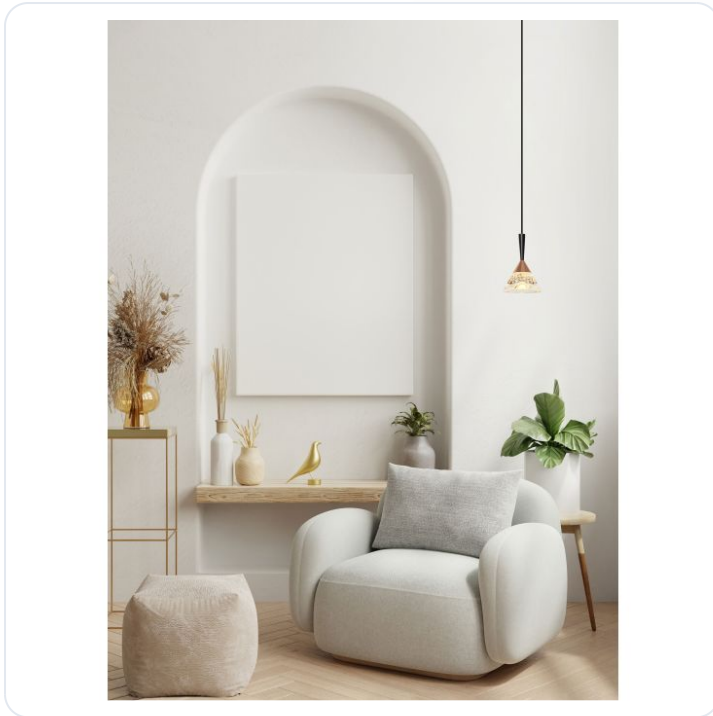

Paluz Matt Black & Rose Gold Metal Struc

Datablad productinformatie

ADVIESPRIJS EXCL. BTW

€ 102,66

PRODUCTGEGEVENS

SKU: 062026598

Productpagina:

[Bekijk product op wolfs.nl](#)

Paluz Matt Black & Rose Gold Metal Struc

Omschrijving

Paluz Matt Black & Rose Gold Metal Structured Acrylic LED 7 Watt 220-240Volt 345Lm 3000K IP20 D: 10,5 H: 180 cm

Afbeeldingen