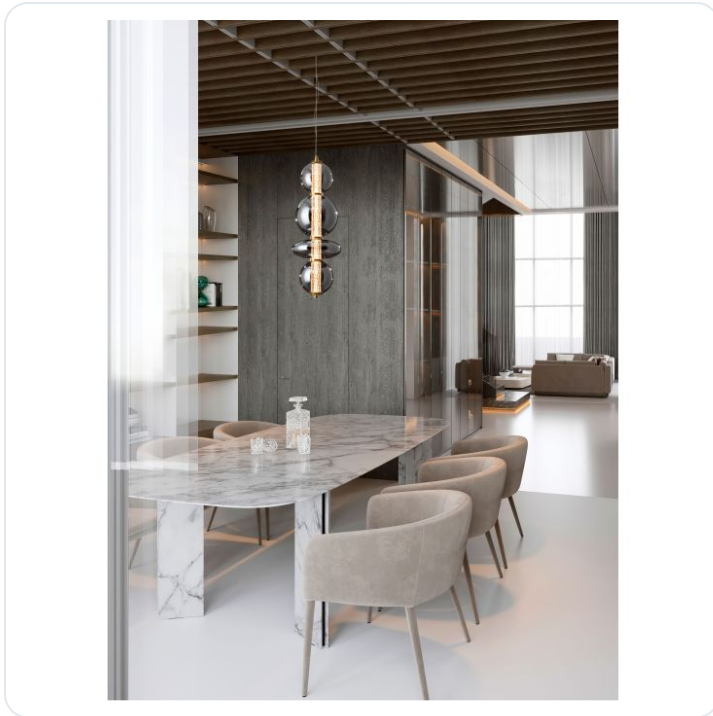

Navi Brass Gold Metal & smoky gray glass

Datablad productinformatie

ADVIESPRIJS EXCL. BTW

€ 567,22

PRODUCTGEGEVENS

SKU: 062026560

Productpagina:

[Bekijk product op wolfs.nl](#)

Navi Brass Gold Metal & smoky gray glass

Omschrijving

Navi Brass Gold Metal & smoky gray glass LED 20 Watt 220-240 Volt 2601Lm 3000K IP20 D:25,5 H:200 cm

Afbeeldingen