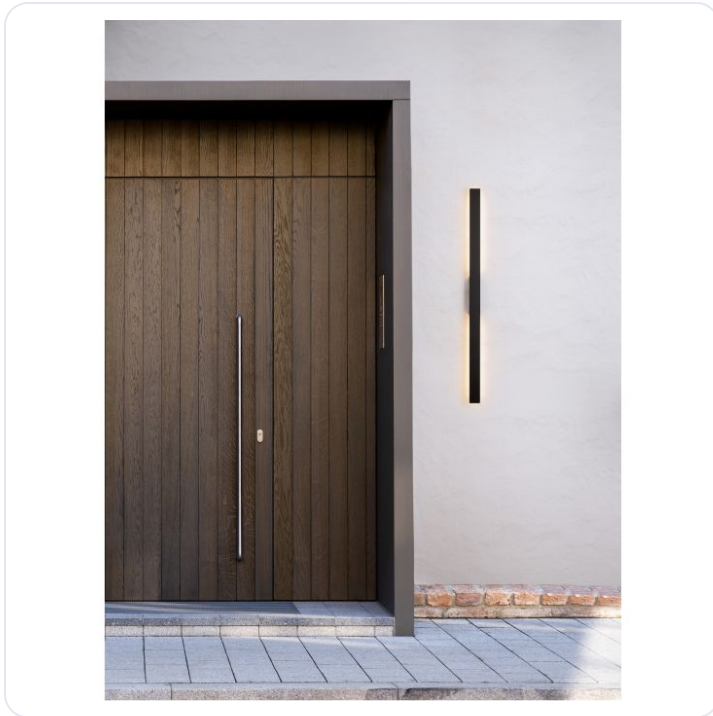

## ANETH Sandy Black Aluminium LED 20Watt 2

Datablad productinformatie

ADVIESPRIJS EXCL. BTW

**€ 146,30**

PRODUCTGEGEVENS

**SKU:** 062026519

**Productpagina:**

[Bekijk product op wolfs.nl](#)

ANETH Sandy Black Aluminium LED 20Watt 2

### Omschrijving

Wandarmatuur Aneth. LED 20W, 3000K, 1691lm, niet dimbaar. Uitgevoerd in zwart aluminium. [LxBxH=52x49x104mm] IP65