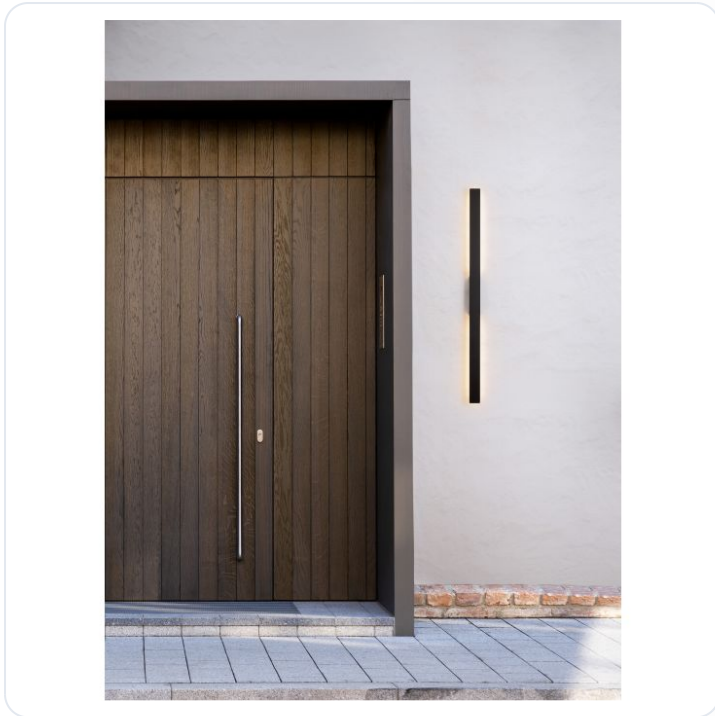

ANETH Sandy Black Aluminium LED 20Watt 2

Datablad productinformatie

ADVIESPRIJS EXCL. BTW

€ 146,30

PRODUCTGEGEVENS

SKU: 062026519

Productpagina:

[Bekijk product op wolfs.nl](#)

ANETH Sandy Black Aluminium LED 20Watt 2

Omschrijving

Wandarmatuur Aneth. LED 20W, 3000K, 1691lm, niet dimbaar. Uitgevoerd in zwart aluminium. [LxBxH=52x49x104mm] IP65

Afbeeldingen