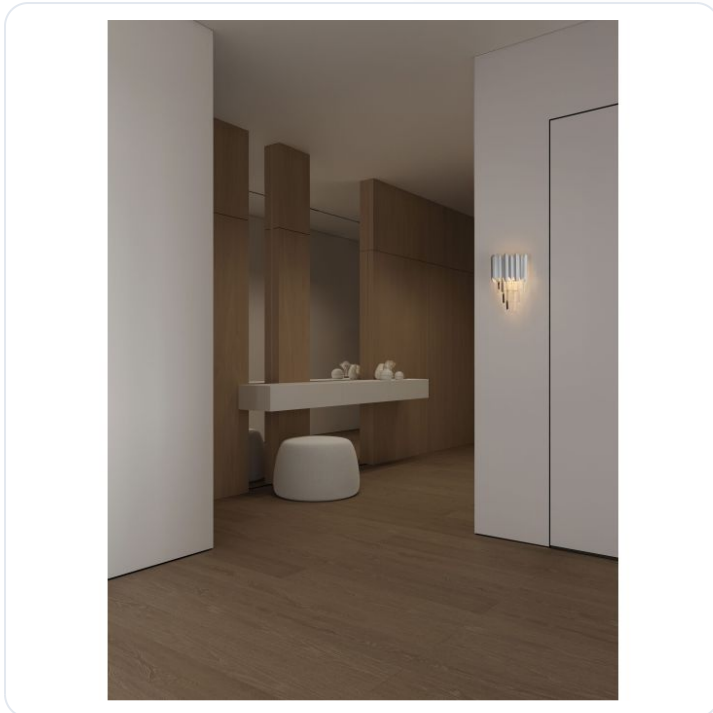

MAGNOLIA Chrome Aluminium & K5 Crystal L

Datablad productinformatie

ADVIESPRIJS EXCL. BTW

€ 123,20

PRODUCTGEGEVENS

SKU: 062133394

Productpagina:

[Bekijk product op wolfs.nl](#)

MAGNOLIA Chrome Aluminium & K5 Crystal L

Omschrijving

MAGNOLIA Chrome Aluminium & K5 Crystal LED E14 2x5 Watt 100-240Volt IP20 Bulb Excluded L:22.5 W:14.5 H:34 cm Crystals 10 cm: 10 pcs 12 cm: 11 pcs