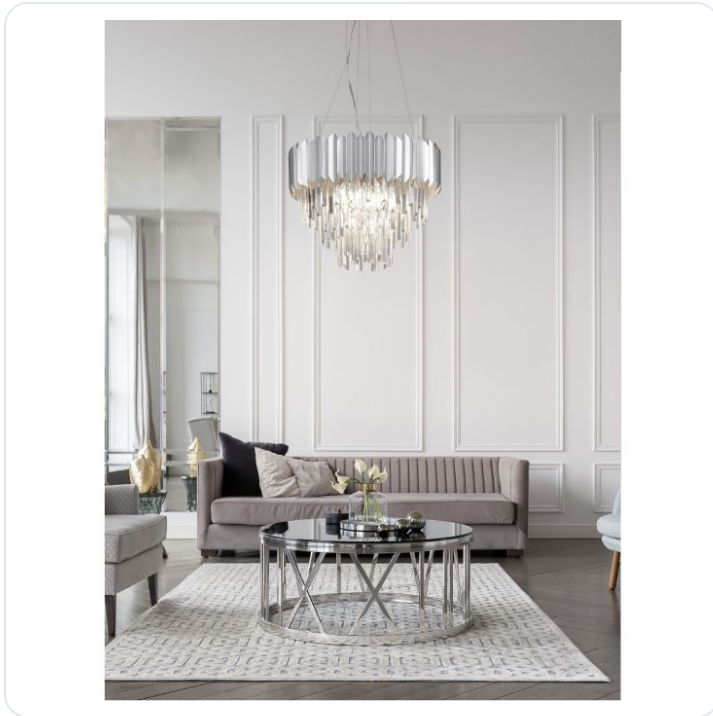

# MAGNOLIA Chrome Aluminum & Crystal LED E

Datablad productinformatie

ADVIESPRIJS EXCL. BTW

**€ 454,29**

PRODUCTGEGEVENS

**SKU:** 062025935

**Productpagina:**

[Bekijk product op wolfs.nl](#)

MAGNOLIA Chrome Aluminum & Crystal LED E

## Omschrijving

MAGNOLIA Chrome Aluminum & Crystal LED E14 6x5 Watt 230 Volt IP20 Bulb Excluded D: 50 H: 120 cm Adjustable height