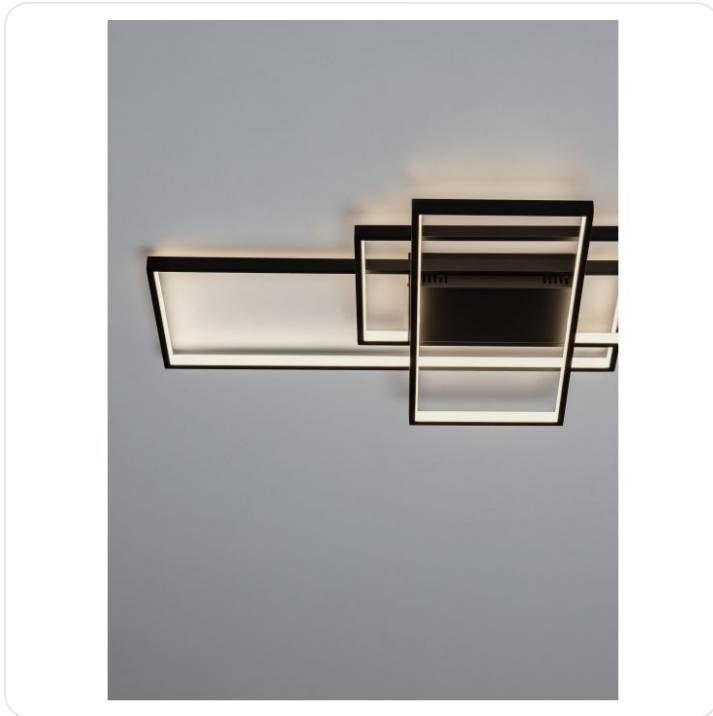

CLEA Changing CCT & Dimming (2700-3500-5)

Datablad productinformatie

ADVIESPRIJS EXCL. BTW

€ 384,99

PRODUCTGEGEVENS

SKU: 062025927

Productpagina:

[Bekijk product op wolfs.nl](#)

CLEA Changing CCT & Dimming (2700-3500-5)

Omschrijving

CLEA Changing CCT & Dimming (2700-3500-5000K) Sandy Black Aluminium & Acrylic LED 58 Watt 220-240 Volt 3455Lm IP20
Included Remote Control 8.5 L: 100 W: 50.7 H: 8.5 cm Adjustable Height