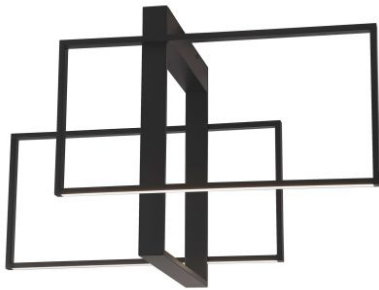

CLEA Sandy Black Aluminium & Acrylic LED

Datablad productinformatie

ADVIESPRIJS EXCL. BTW

€ 343,92

PRODUCTGEGEVENS

SKU: 062025771

Productpagina:

[Bekijk product op wolfs.nl](#)

CLEA Sandy Black Aluminium & Acrylic LED

Omschrijving

CLEA Sandy Black Aluminium & Acrylic LED 26 Watt 220-240 Volt 3772Lm 3000K IP20 L: 70 W: 40 H: 40 cm

Afbeeldingen