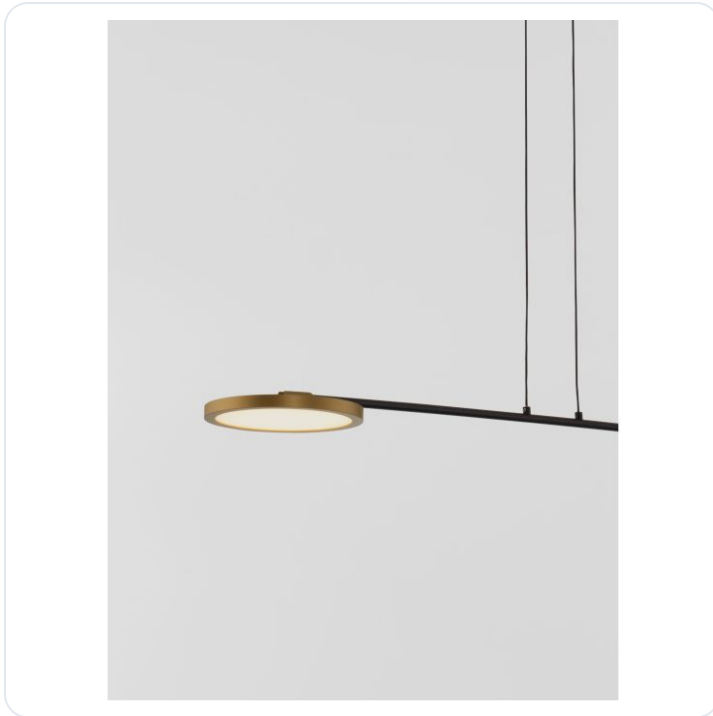

SCOPE Pendant Light Black & Gold LED 13.

Datablad productinformatie

ADVIESPRIJS EXCL. BTW

€ 264,36

PRODUCTGEGEVENS

SKU: 062025595

Productpagina:

[Bekijk product op wolfs.nl](#)

SCOPE Pendant Light Black & Gold LED 13.

Omschrijving

SCOPE Pendant Light Black & Gold LED 13.5W 3000K

Afbeeldingen