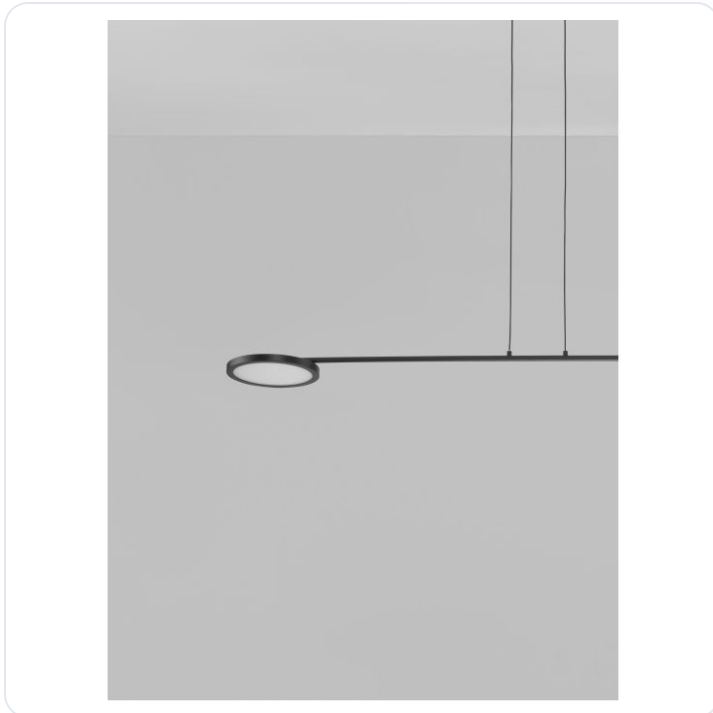

## SCOPE

Datablad productinformatie

PRODUCTGEGEVENS

**SKU:** SCOPE-CONF

**Productpagina:**

[Bekijk product op wolfs.nl](#)

SCOPE

## Varianten

Foto	Naam	SKU	Adviesprijs excl. BTW
	<b>SCOPE Pendant Light Black LED 13.5W 3000</b> <a href="#">Bekijk product</a>	062025594	€ 264,36
	<b>SCOPE Pendant Light Black &amp; Gold LED 13.5W 3000</b> <a href="#">Bekijk product</a>	062025595	€ 264,36
	<b>SCOPE Pendant Light Black LED 37.5W 3000</b> <a href="#">Bekijk product</a>	062025596	€ 687,85
	<b>SCOPE Pendant Light Black &amp; Gold LED 37.5W 3000</b> <a href="#">Bekijk product</a>	062025597	€ 687,85