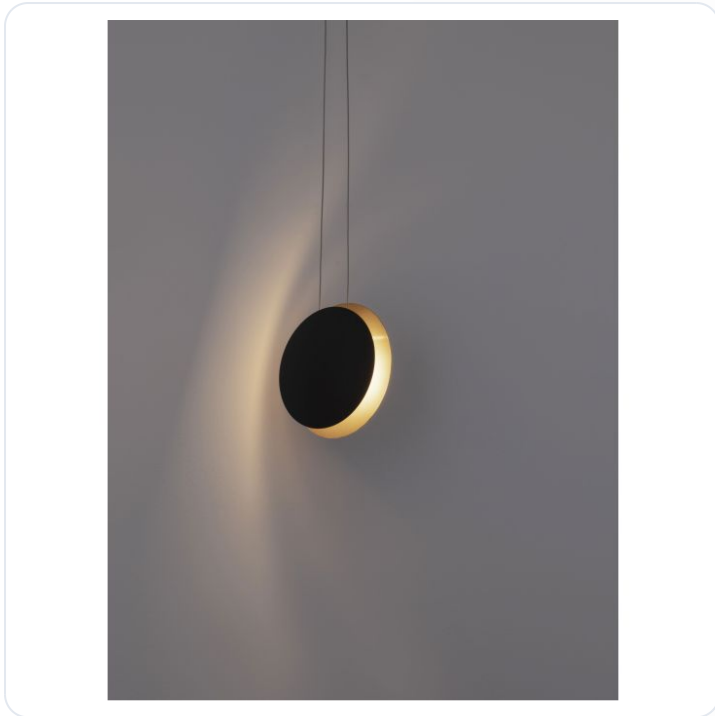

SHELL Pendant Light Black & Gold Alum &

Datablad productinformatie

ADVIESPRIJS EXCL. BTW

€ 171,96

PRODUCTGEGEVENS

SKU: 062025590

Productpagina:

[Bekijk product op wolfs.nl](#)

SHELL Pendant Light Black & Gold Alum &

Omschrijving

SHELL Pendant Light Black & Gold Alum & Iron LED 7W 3000K

Afbeeldingen