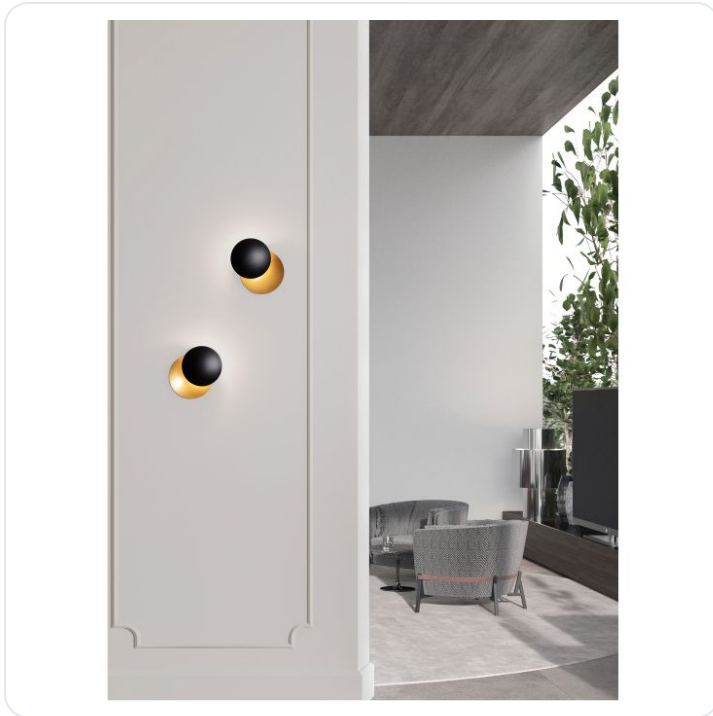

SHELL Wall Light Black & Gold Alum & Iro

Datablad productinformatie

ADVIESPRIJS EXCL. BTW

€ 166,83

PRODUCTGEGEVENS

SKU: 062025589

Productpagina:

[Bekijk product op wolfs.nl](#)

SHELL Wall Light Black & Gold Alum & Iro

Omschrijving

SHELL Wall Light Black & Gold Alum & Iron LED 7W 3000K

Afbeeldingen