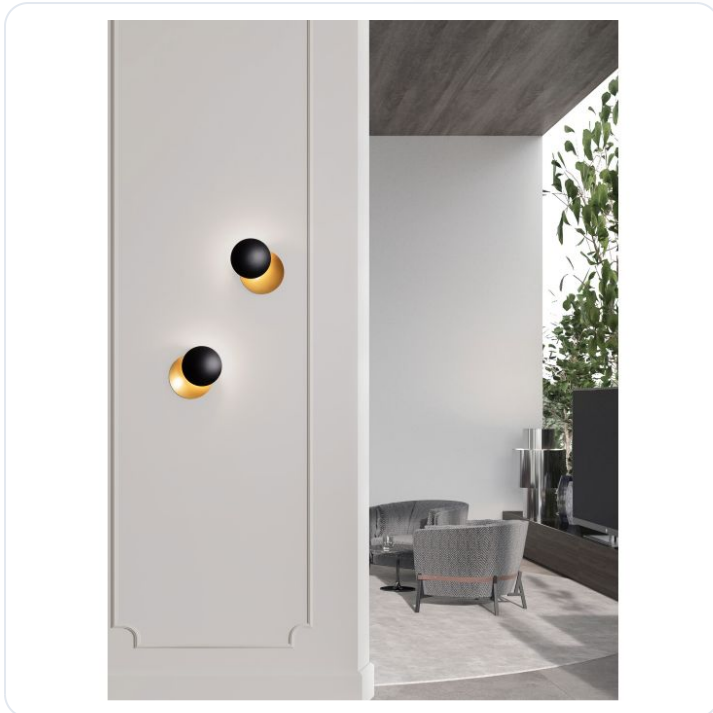

SHELL

Datablad productinformatie

PRODUCTGEGEVENS

SKU: SHELL-CONF

Productpagina:

[Bekijk product op wolfs.nl](#)

SHELL

Varianten

Foto	Naam	SKU	Adviesprijs excl. BTW
	SHELL Wall Light Black & Gold Alum & Iro Bekijk product	062025589	€ 166,83
	SHELL Pendant Light Black & Gold Alum & Iro Bekijk product	062025590	€ 171,96
	SHELL Pendant Light Black & Gold Alum & Iro Bekijk product	062025591	€ 505,62