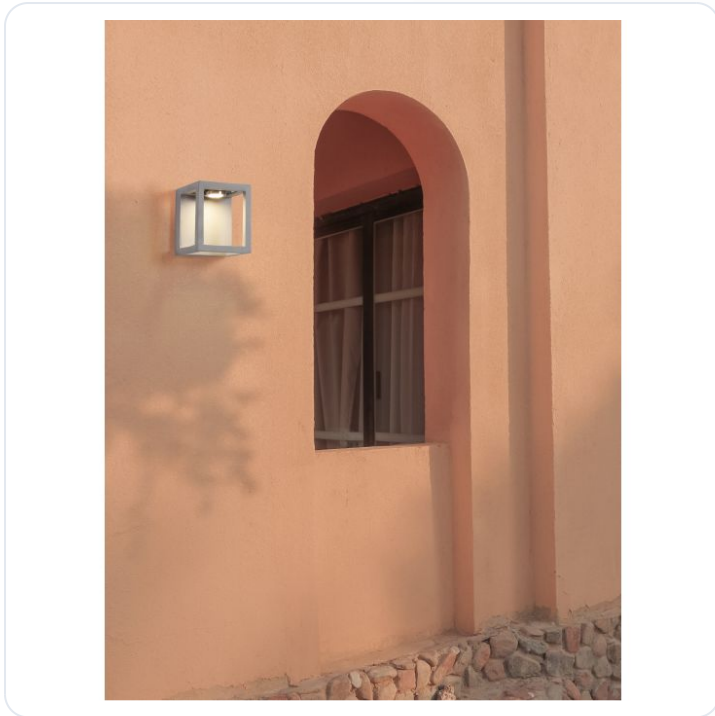

BEV Gray Cement Glass Diffuser LED 5 Wat

Datablad productinformatie

ADVIESPRIJS EXCL. BTW

€ 92,40

PRODUCTGEGEVENS

SKU: 062025452

Productpagina:

[Bekijk product op wolfs.nl](#)

BEV Gray Cement Glass Diffuser LED 5 Wat

Omschrijving

Wandlamp Bev in grijs cement voorzien van een warm witte LED module 5W 3000K, IP65 [LxBxH = 170 x 170 x 200 mm]

Afbeeldingen