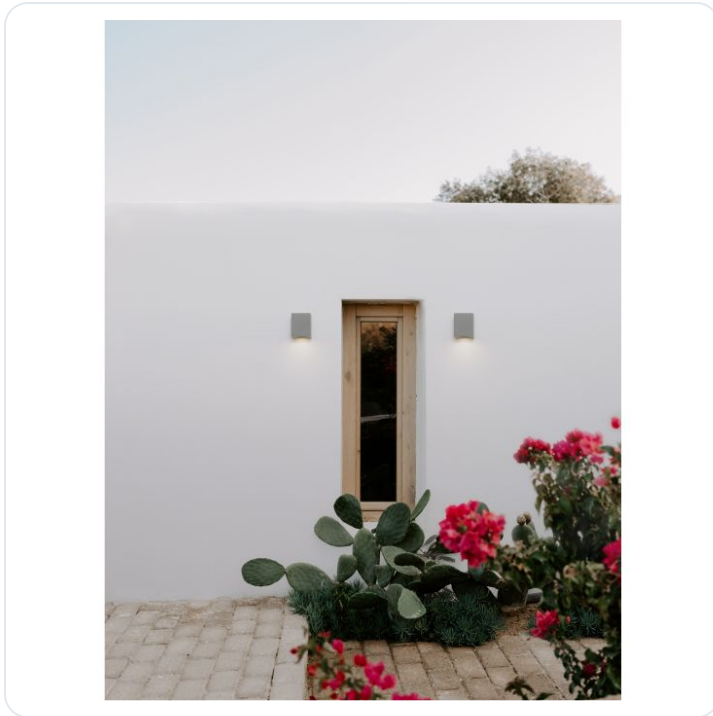

EMILE Gray Cement Glass Diffuser LED 5 W

Datablad productinformatie

ADVIESPRIJS EXCL. BTW

€ 74,43

PRODUCTGEGEVENS

SKU: 062025447

Productpagina:

[Bekijk product op wolfs.nl](#)

EMILE Gray Cement Glass Diffuser LED 5 W

Omschrijving

EMILE Gray Cement Glass Diffuser LED 5 Watt 200Lm 3000K 120-230V IP65 Light Down L: 9 W: 9.7 H: 11.2 cm

Afbeeldingen